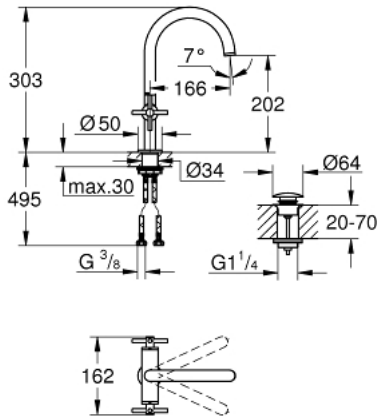

21 144 DC0 ATRIO ЗМІШУВАЧ ДЛЯ РАКОВИНИ НА ОДИН ОТВІР, 1/2" L-РОЗМІРУ

ОПИС ПРОДУКТУ

- Колір: суперсталь
- керамічні вентиля 1/2", 90°
- покриття GROHE LongLife
- GROHE EcoJoy – технологія неперевершеного потоку при економічному використанні води
- максимальна витрата (при тиску 3 бар) 5 л/хв
- система швидкого монтажу
- обертовий трубкоподібний вилив із аератором і стопором
- регульована площина обертання 0° / 150° / 360°
- зливний гарнітур 1 1/4" із донним клапаном
- гнучкі з'єднувальні шланги
- з хрестоподібними рукоятками
- Два різні набори ковпачків для рукояток: один із маркуванням "H" і "C", один без маркування.

21 144 DC0 ATRIO ЗМІШУВАЧ ДЛЯ РАКОВИНИ НА ОДИН ОТВІР, 1/2" L-РОЗМІРУ

ЗАПАСНІ ЧАСТИНИ , жовтня 2021 – зараз

- 1: Хрестоподібні ручки (Артикул запчастини 14215DC0)
- 2: Керамічна голівка 1/2" (Артикул запчастини 45883000)
- 2.1: Ущільнювальне кільце Ø 18,2 x Ø 1,7 (Артикул запчастини 0392400M)
- 3: Керамічна голівка 1/2" (Артикул запчастини 45882000)
- 3.1: Ущільнювальне кільце Ø 18,2 x Ø 1,7 (Артикул запчастини 0392400M)
- 4: Вилив (Артикул запчастини 101280DC00)
- 4.1: Спрямовувач ламінарного потоку (Артикул запчастини 48408000)
- 4.2: Запобіжне кільце (Артикул запчастини 4826600M)
- 4.3: Ущільнювальна шайба (Артикул запчастини 0128500M)
- 5: Комплект кріплень хвостовика (Артикул запчастини 48384000)
- 6: Зливний гарнітур із функцією закриття-відкриття (Артикул запчастини 65807DC0)