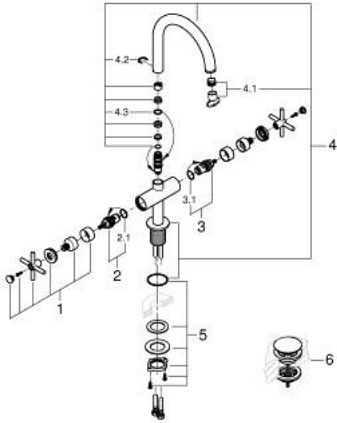

21 144 DC0 ATRIO ЗМІШУВАЧ ДЛЯ РАКОВИНИ НА ОДИН ОТВІР, 1/2" L-РОЗМІРУ

ОПИС ПРОДУКТУ

- Колір: суперсталь
- керамічні вентиля 1/2", 90°
- покриття GROHE LongLife
- GROHE EcoJoy – технологія неперевершеного потоку при економічному використанні води
- максимальна витрата (при тиску 3 бар) 5 л/хв
- система швидкого монтажу
- обертовий трубкоподібний вилив із аератором і стопором
- регульована площина обертання 0° / 150° / 360°
- зливний гарнітур 1 1/4" із донним клапаном
- гнучкі з'єднувальні шланги
- з хрестоподібними рукоятками
- Два різні набори ковпачків для рукояток: один із маркуванням "H" і "C", один без маркування.

21 144 DC0 ATRIO ЗМІШУВАЧ ДЛЯ РАКОВИНИ НА ОДИН ОТВІР, 1/2" L-РОЗМІРУ

ЗАПАСНІ ЧАСТИНИ , жовтня 2021 – зараз

- 1: Хрестоподібні ручки (Артикул запчастини 14215DC0)
- 2: Керамічна голівка 1/2" (Артикул запчастини 45883000)
- 2.1: Ущільнювальне кільце Ø 18,2 x Ø 1,7 (Артикул запчастини 0392400M)
- 3: Керамічна голівка 1/2" (Артикул запчастини 45882000)
- 3.1: Ущільнювальне кільце Ø 18,2 x Ø 1,7 (Артикул запчастини 0392400M)
- 4: Вилив (Артикул запчастини 101280DC00)
- 4.1: Спрямовувач ламінарного потоку (Артикул запчастини 48408000)
- 4.2: Запобіжне кільце (Артикул запчастини 4826600M)
- 4.3: Ущільнювальна шайба (Артикул запчастини 0128500M)
- 5: Комплект кріплень хвостовика (Артикул запчастини 48384000)
- 6: Зливний гарнітур із функцією закриття-відкриття (Артикул запчастини 65807DC0)