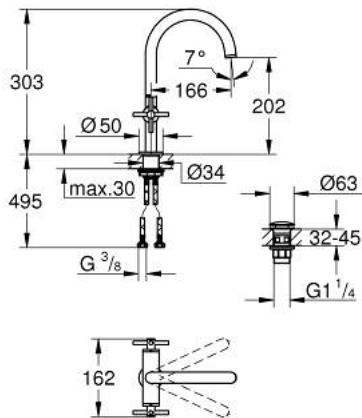

21 144 DL0 ATRIO ЗМІШУВАЧ ДЛЯ РАКОВИНИ НА ОДИН ОТВІР, 1/2" L-РОЗМІРУ

ОПИС ПРОДУКТУ

- Колір: теплий захід сонця матовий
- керамічні вентиля 1/2", 90°
- покриття GROHE LongLife
- GROHE EcoJoy – технологія неперевершеного потоку при економічному використанні води
- максимальна витрата (при тиску 3 бар) 5 л/хв
- система швидкого монтажу
- обертовий трубкоподібний вилив із аератором і стопором
- регульована площина обертання 0° / 150° / 360°
- зливний гарнітур 1 1/4" із донним клапаном
- гнучкі з'єднувальні шланги
- з хрестоподібними рукоятками
- Два різні набори ковпачків для рукояток: один із маркуванням "H" і "C", один без маркування.

21 144 DL0 ATRIO ЗМІШУВАЧ ДЛЯ РАКОВИНИ НА ОДИН ОТВІР, 1/2" L-РОЗМІРУ

ЗАПАСНІ ЧАСТИНИ , листопада 2022 – зараз

- 1: Хрестоподібні ручки (Артикул запчастини 14215DL0)
- 2: Керамічна голівка 1/2" (Артикул запчастини 45883000)
- 2.1: Ущільнювальне кільце Ø 18,2 x Ø 1,7 (Артикул запчастини 0392400M)
- 3: Керамічна голівка 1/2" (Артикул запчастини 45882000)
- 3.1: Ущільнювальне кільце Ø 18,2 x Ø 1,7 (Артикул запчастини 0392400M)
- 4: Вилив (Артикул запчастини 101280DL00)
- 4.1: Спрямовувач ламінарного потоку (Артикул запчастини 48408000)
- 4.2: Запобіжне кільце (Артикул запчастини 4826600M)
- 4.3: Ущільнювальна шайба (Артикул запчастини 0128500M)
- 5: Комплект кріплень хвостовика (Артикул запчастини 48384000)
- 6: Зливний гарнітур із функцією закриття-відкриття (Артикул запчастини 65807DL0)