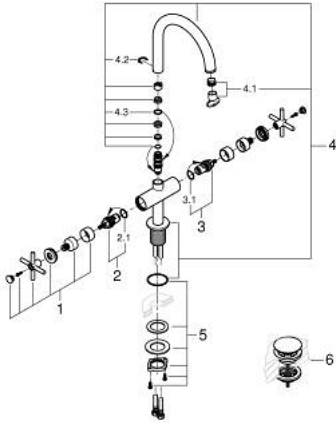

21 144 DL0 ATRIO ЗМІШУВАЧ ДЛЯ РАКОВИНИ НА ОДИН ОТВІР, 1/2" L-РОЗМІРУ

ОПИС ПРОДУКТУ

- Колір: теплий захід сонця матовий
- керамічні вентиля 1/2", 90°
- покриття GROHE LongLife
- GROHE EcoJoy – технологія неперевершеного потоку при економічному використанні води
- максимальна витрата (при тиску 3 бар) 5 л/хв
- система швидкого монтажу
- обертовий трубкоподібний вилив із аератором і стопором
- регульована площина обертання 0° / 150° / 360°
- зливний гарнітур 1 1/4" із донним клапаном
- гнучкі з'єднувальні шланги
- з хрестоподібними рукоятками
- Два різні набори ковпачків для рукояток: один із маркуванням "H" і "C", один без маркування.

21 144 DL0 ATRIO ЗМІШУВАЧ ДЛЯ РАКОВИНИ НА ОДИН ОТВІР, 1/2" L-РОЗМІРУ

ЗАПАСНІ ЧАСТИНИ , листопада 2022 – зараз

- 1: Хрестоподібні ручки (Артикул запчастини 14215DL0)
- 2: Керамічна голівка 1/2" (Артикул запчастини 45883000)
- 2.1: Ущільнювальне кільце Ø 18,2 x Ø 1,7 (Артикул запчастини 0392400M)
- 3: Керамічна голівка 1/2" (Артикул запчастини 45882000)
- 3.1: Ущільнювальне кільце Ø 18,2 x Ø 1,7 (Артикул запчастини 0392400M)
- 4: Вилив (Артикул запчастини 101280DL00)
- 4.1: Спрямовувач ламінарного потоку (Артикул запчастини 48408000)
- 4.2: Запобіжне кільце (Артикул запчастини 4826600M)
- 4.3: Ущільнювальна шайба (Артикул запчастини 0128500M)
- 5: Комплект кріплень хвостовика (Артикул запчастини 48384000)
- 6: Зливний гарнітур із функцією закриття-відкриття (Артикул запчастини 65807DL0)