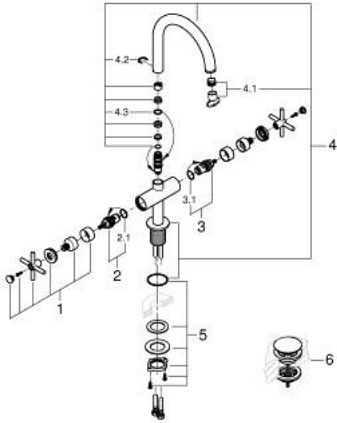

21 144 MG0 ATRIO ЗМІШУВАЧ ДЛЯ РАКОВИНИ НА ОДИН ОТВІР, 1/2" L-РОЗМІРУ

ОПИС ПРОДУКТУ

- Колір: satin graphite
- керамічні вентиля 1/2", 90°
- покриття GROHE LongLife
- GROHE EcoJoy – технологія неперевершеного потоку при економічному використанні води
- максимальна витрата (при тиску 3 бар) 5 л/хв
- система швидкого монтажу
- обертовий трубкоподібний вилив із аератором і стопором
- регульована площина обертання 0° / 150° / 360°
- зливний гарнітур 1 1/4" із донним клапаном
- гнучкі з'єднувальні шланги
- з хрестоподібними рукоятками
- Два різні набори ковпачків для рукояток: один із маркуванням "H" і "C", один без маркування.

21 144 MG0 ATRIO ЗМІШУВАЧ ДЛЯ РАКОВИНИ НА ОДИН ОТВІР, 1/2" L-РОЗМІРУ

ЗАПАСНІ ЧАСТИНИ , жовтня 2022 – зараз

- 1: Хрестоподібні ручки (Артикул запчастини 14215MG0)
- 2: Керамічна голівка 1/2" (Артикул запчастини 45883000)
- 2.1: Ущільнювальне кільце Ø 18,2 x Ø 1,7 (Артикул запчастини 0392400M)
- 3: Керамічна голівка 1/2" (Артикул запчастини 45882000)
- 3.1: Ущільнювальне кільце Ø 18,2 x Ø 1,7 (Артикул запчастини 0392400M)
- 4: Вилив (Артикул запчастини 101280MG00)
- 4.1: Спрямовувач ламінарного потоку (Артикул запчастини 48408000)
- 4.2: Запобіжне кільце (Артикул запчастини 4826600M)
- 4.3: Ущільнювальна шайба (Артикул запчастини 0128500M)
- 5: Комплект кріплень хвостовика (Артикул запчастини 48384000)
- 6: Зливний гарнітур із функцією закриття-відкриття (Артикул запчастини 65807MG0)