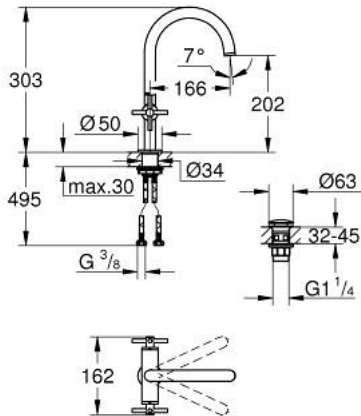

21 144 MG0 ATRIO ЗМІШУВАЧ ДЛЯ РАКОВИНИ НА ОДИН ОТВІР, 1/2" L-РОЗМІРУ

ОПИС ПРОДУКТУ

- Колір: satin graphite
- керамічні вентиля 1/2", 90°
- покриття GROHE LongLife
- GROHE EcoJoy – технологія неперевершеного потоку при економічному використанні води
- максимальна витрата (при тиску 3 бар) 5 л/хв
- система швидкого монтажу
- обертовий трубкоподібний вилив із аератором і стопором
- регульована площина обертання 0° / 150° / 360°
- зливний гарнітур 1 1/4" із донним клапаном
- гнучкі з'єднувальні шланги
- з хрестоподібними рукоятками
- Два різні набори ковпачків для рукояток: один із маркуванням "H" і "C", один без маркування.

21 144 MG0 ATRIO ЗМІШУВАЧ ДЛЯ РАКОВИНИ НА ОДИН ОТВІР, 1/2" L-РОЗМІРУ

ЗАПАСНІ ЧАСТИНИ , жовтня 2022 – зараз

- 1: Хрестоподібні ручки (Артикул запчастини 14215MG0)
- 2: Керамічна голівка 1/2" (Артикул запчастини 45883000)
- 2.1: Ущільнювальне кільце Ø 18,2 x Ø 1,7 (Артикул запчастини 0392400M)
- 3: Керамічна голівка 1/2" (Артикул запчастини 45882000)
- 3.1: Ущільнювальне кільце Ø 18,2 x Ø 1,7 (Артикул запчастини 0392400M)
- 4: Вилив (Артикул запчастини 101280MG00)
- 4.1: Спрямовувач ламінарного потоку (Артикул запчастини 48408000)
- 4.2: Запобіжне кільце (Артикул запчастини 4826600M)
- 4.3: Ущільнювальна шайба (Артикул запчастини 0128500M)
- 5: Комплект кріплень хвостовика (Артикул запчастини 48384000)
- 6: Зливний гарнітур із функцією закриття-відкриття (Артикул запчастини 65807MG0)