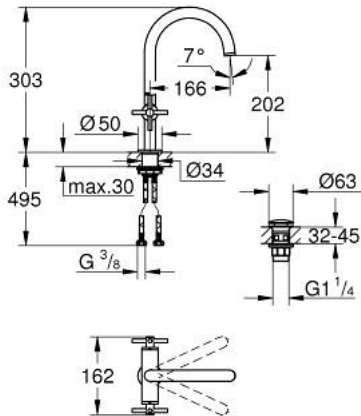

21 144 MS0 АТРИО ЗМІШУВАЧ ДЛЯ РАКОВИНИ НА ОДИН ОТВІР, 1/2" L-РОЗМІРУ

ОПИС ПРОДУКТУ

- Колір: satin steel
- керамічні вентиля 1/2", 90°
- покриття GROHE LongLife
- GROHE EcoJoy – технологія неперевершеного потоку при економічному використанні води
- максимальна витрата (при тиску 3 бар) 5 л/хв
- система швидкого монтажу
- обертаний трубкоподібний вилив із аератором і стопором
- регульована площина обертання 0° / 150° / 360°
- зливний гарнітур 1 1/4" із донним клапаном
- гнучкі з'єднувальні шланги
- з хрестоподібними рукоятками
- Два різні набори ковпачків для рукояток: один із маркуванням "H" і "C", один без маркування.

21 144 MS0 АТРИО ЗМІШУВАЧ ДЛЯ РАКОВИНИ НА ОДИН ОТВІР, 1/2" L-РОЗМІРУ

ЗАПАСНІ ЧАСТИНИ , жовтня 2022 – зараз

- 1: Хрестоподібні ручки (Артикул запчастини 14215MS0)
- 2: Керамічна голівка 1/2" (Артикул запчастини 45883000)
- 2.1: Ущільнювальне кільце Ø 18,2 x Ø 1,7 (Артикул запчастини 0392400M)
- 3: Керамічна голівка 1/2" (Артикул запчастини 45882000)
- 3.1: Ущільнювальне кільце Ø 18,2 x Ø 1,7 (Артикул запчастини 0392400M)
- 4: Вилив (Артикул запчастини 101280MS00)
- 4.1: Спрямовувач ламінарного потоку (Артикул запчастини 48408000)
- 4.2: Запобіжне кільце (Артикул запчастини 4826600M)
- 4.3: Ущільнювальна шайба (Артикул запчастини 0128500M)
- 5: Комплект кріплень хвостовика (Артикул запчастини 48384000)
- 6: Зливний гарнітур із функцією закриття-відкриття (Артикул запчастини 65807MS0)