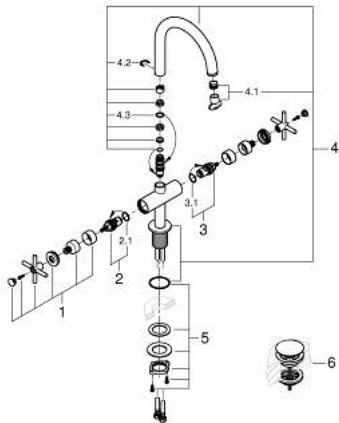

21 144 MS0 АТРИО ЗМІШУВАЧ ДЛЯ РАКОВИНИ НА ОДИН ОТВІР, 1/2" L-РОЗМІРУ

ОПИС ПРОДУКТУ

- Колір: satin steel
- керамічні вентиля 1/2", 90°
- покриття GROHE LongLife
- GROHE EcoJoy – технологія неперевершеного потоку при економічному використанні води
- максимальна витрата (при тиску 3 бар) 5 л/хв
- система швидкого монтажу
- обертаний трубкоподібний вилив із аератором і стопором
- регульована площина обертання 0° / 150° / 360°
- зливний гарнітур 1 1/4" із донним клапаном
- гнучкі з'єднувальні шланги
- з хрестоподібними рукоятками
- Два різні набори ковпачків для рукояток: один із маркуванням "H" і "C", один без маркування.

21 144 MS0 АТРИО ЗМІШУВАЧ ДЛЯ РАКОВИНИ НА ОДИН ОТВІР, 1/2" L-РОЗМІРУ

ЗАПАСНІ ЧАСТИНИ , жовтня 2022 – зараз

- 1: Хрестоподібні ручки (Артикул запчастини 14215MS0)
- 2: Керамічна голівка 1/2" (Артикул запчастини 45883000)
- 2.1: Ущільнювальне кільце Ø 18,2 x Ø 1,7 (Артикул запчастини 0392400M)
- 3: Керамічна голівка 1/2" (Артикул запчастини 45882000)
- 3.1: Ущільнювальне кільце Ø 18,2 x Ø 1,7 (Артикул запчастини 0392400M)
- 4: Вилив (Артикул запчастини 101280MS00)
- 4.1: Спрямовувач ламінарного потоку (Артикул запчастини 48408000)
- 4.2: Запобіжне кільце (Артикул запчастини 4826600M)
- 4.3: Ущільнювальна шайба (Артикул запчастини 0128500M)
- 5: Комплект кріплень хвостовика (Артикул запчастини 48384000)
- 6: Зливний гарнітур із функцією закриття-відкриття (Артикул запчастини 65807MS0)