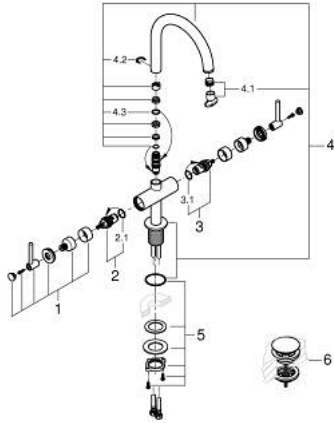

## 21 145 000 ATRIO ЗМІШУВАЧ ДЛЯ РАКОВИНИ НА ОДИН ОТВІР, 1/2" L-РОЗМІРУ

### ОПИС ПРОДУКТУ

- Колір: хром
- керамічні вентиля 1/2", 90°
- GROHE EcoJoy – технологія неперевершеного потоку при економічному використанні води
- максимальна витрата (при тиску 3 бар) 5 л/хв
- система швидкого монтажу
- обертовий трубкоподібний вилив із аератором і стопором
- регульована площина обертання 0° / 150° / 360°
- зливний гарнітур 1 1/4" із донним клапаном
- гнучкі з'єднувальні шланги
- із рукоятками
- Два різні набори ковпачків для рукояток: один із маркуванням "H" і "C", один без маркування.

### ЗАПАСНІ ЧАСТИНИ , жовтня 2021 – зараз

- 1: Ручки важелі (Артикул запчастини 14216000)
- 2: Керамічна голівка 1/2" (Артикул запчастини 45883000)
- 2.1: Ущільнювальне кільце Ø 18,2 x Ø 1,7 (Артикул запчастини 0392400M)
- 3: Керамічна голівка 1/2" (Артикул запчастини 45882000)
- 3.1: Ущільнювальне кільце Ø 18,2 x Ø 1,7 (Артикул запчастини 0392400M)
- 4: Вилив (Артикул запчастини 1012800000)
- 4.1: Спрямовувач ламінарного потоку (Артикул запчастини 48408000)
- 4.2: Запобіжне кільце (Артикул запчастини 4826600M)
- 4.3: Ущільнювальна шайба (Артикул запчастини 0128500M)
- 5: Комплект кріплень хвостовика (Артикул запчастини 48384000)
- 6: Зливний гарнітур із функцією закриття-відкриття (Артикул запчастини 65807000)