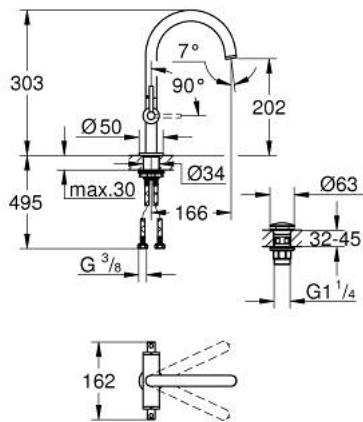

## 21 145 000 ATRIO ЗМІШУВАЧ ДЛЯ РАКОВИНИ НА ОДИН ОТВІР, 1/2" L-РОЗМІРУ

### ОПИС ПРОДУКТУ

- Колір: хром
- керамічні вентиля 1/2", 90°
- GROHE EcoJoy – технологія неперевершеного потоку при економічному використанні води
- максимальна витрата (при тиску 3 бар) 5 л/хв
- система швидкого монтажу
- обертовий трубкоподібний вилив із аератором і стопором
- регульована площина обертання 0° / 150° / 360°
- зливний гарнітур 1 1/4" із донним клапаном
- гнучкі з'єднувальні шланги
- із рукоятками
- Два різні набори ковпачків для рукояток: один із маркуванням "H" і "C", один без маркування.

### ЗАПАСНІ ЧАСТИНИ , жовтня 2021 – зараз

- 1: Ручки важелі (Артикул запчастини 14216000)
- 2: Керамічна голівка 1/2" (Артикул запчастини 45883000)
- 2.1: Ущільнювальне кільце Ø 18,2 x Ø 1,7 (Артикул запчастини 0392400M)
- 3: Керамічна голівка 1/2" (Артикул запчастини 45882000)
- 3.1: Ущільнювальне кільце Ø 18,2 x Ø 1,7 (Артикул запчастини 0392400M)
- 4: Вилив (Артикул запчастини 1012800000)
- 4.1: Спрямовувач ламінарного потоку (Артикул запчастини 48408000)
- 4.2: Запобіжне кільце (Артикул запчастини 4826600M)
- 4.3: Ущільнювальна шайба (Артикул запчастини 0128500M)
- 5: Комплект кріплень хвостовика (Артикул запчастини 48384000)
- 6: Зливний гарнітур із функцією закриття-відкриття (Артикул запчастини 65807000)