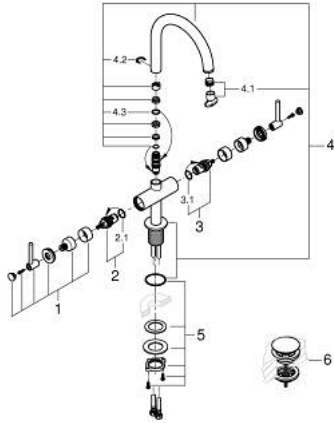

21 145 AL0 ATRIO ЗМІШУВАЧ ДЛЯ РАКОВИНИ НА ОДИН ОТВІР, 1/2" L-РОЗМІРУ

ОПИС ПРОДУКТУ

- Колір: графіт темний матовий
- керамічні вентиля 1/2", 90°
- покриття GROHE LongLife
- GROHE EcoJoy – технологія неперевершеного потоку при економному використанні води
- максимальна витрата (при тиску 3 бар) 5 л/хв
- система швидкого монтажу
- обертовий трубкоподібний вилив із аератором і стопором
- регульована площина обертання 0° / 150° / 360°
- зливний гарнітур 1 1/4" із донним клапаном
- гнучкі з'єднувальні шланги
- із рукоятками
- Два різні набори ковпачків для рукояток: один із маркуванням "H" і "C", один без маркування.

21 145 AL0 ATRIO ЗМІШУВАЧ ДЛЯ РАКОВИНИ НА ОДИН ОТВІР, 1/2" L-РОЗМІРУ

ЗАПАСНІ ЧАСТИНИ , жовтня 2021 – зараз

- 1: Ручки важелі (Артикул запчастини 14216AL0)
- 2: Керамічна голівка 1/2" (Артикул запчастини 45883000)
- 2.1: Ущільнювальне кільце Ø 18,2 x Ø 1,7 (Артикул запчастини 0392400M)
- 3: Керамічна голівка 1/2" (Артикул запчастини 45882000)
- 3.1: Ущільнювальне кільце Ø 18,2 x Ø 1,7 (Артикул запчастини 0392400M)
- 4: Вилив (Артикул запчастини 101280AL00)
- 4.1: Спрямовувач ламінарного потоку (Артикул запчастини 48408000)
- 4.2: Запобіжне кільце (Артикул запчастини 4826600M)
- 4.3: Ущільнювальна шайба (Артикул запчастини 0128500M)
- 5: Комплект кріплень хвостовика (Артикул запчастини 48384000)
- 6: Зливний гарнітур із функцією закриття-відкриття (Артикул запчастини 65807AL0)