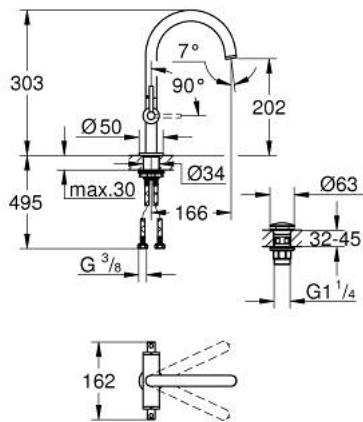

21 145 AL0 ATRIO ЗМІШУВАЧ ДЛЯ РАКОВИНИ НА ОДИН ОТВІР, 1/2" L-РОЗМІРУ

ОПИС ПРОДУКТУ

- Колір: графіт темний матовий
- керамічні вентиля 1/2", 90°
- покриття GROHE LongLife
- GROHE EcoJoy – технологія неперевершеного потоку при економному використанні води
- максимальна витрата (при тиску 3 бар) 5 л/хв
- система швидкого монтажу
- обертовий трубкоподібний вилив із аератором і стопором
- регульована площина обертання 0° / 150° / 360°
- зливний гарнітур 1 1/4" із донним клапаном
- гнучкі з'єднувальні шланги
- із рукоятками
- Два різні набори ковпачків для рукояток: один із маркуванням "H" і "C", один без маркування.

21 145 AL0 ATRIO ЗМІШУВАЧ ДЛЯ РАКОВИНИ НА ОДИН ОТВІР, 1/2" L-РОЗМІРУ

ЗАПАСНІ ЧАСТИНИ , жовтня 2021 – зараз

- 1: Ручки важелі (Артикул запчастини 14216AL0)
- 2: Керамічна голівка 1/2" (Артикул запчастини 45883000)
- 2.1: Ущільнювальне кільце Ø 18,2 x Ø 1,7 (Артикул запчастини 0392400M)
- 3: Керамічна голівка 1/2" (Артикул запчастини 45882000)
- 3.1: Ущільнювальне кільце Ø 18,2 x Ø 1,7 (Артикул запчастини 0392400M)
- 4: Вилив (Артикул запчастини 101280AL00)
- 4.1: Спрямовувач ламінарного потоку (Артикул запчастини 48408000)
- 4.2: Запобіжне кільце (Артикул запчастини 4826600M)
- 4.3: Ущільнювальна шайба (Артикул запчастини 0128500M)
- 5: Комплект кріплень хвостовика (Артикул запчастини 48384000)
- 6: Зливний гарнітур із функцією закриття-відкриття (Артикул запчастини 65807AL0)