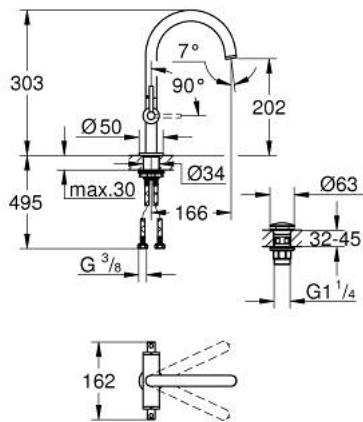

21 145 DA0 ATRIO ЗМІШУВАЧ ДЛЯ РАКОВИНИ НА ОДИН ОТВІР, 1/2" L-РОЗМІРУ

ОПИС ПРОДУКТУ

- Колір: теплий захід сонця
- керамічні вентиля 1/2", 90°
- покриття GROHE LongLife
- GROHE EcoJoy – технологія неперевершеного потоку при економному використанні води
- максимальна витрата (при тиску 3 бар) 5 л/хв
- система швидкого монтажу
- обертовий трубкоподібний вилив із аератором і стопором
- регульована площина обертання 0° / 150° / 360°
- зливний гарнітур 1 1/4" із донним клапаном
- гнучкі з'єднувальні шланги
- із рукоятками
- Два різні набори ковпачків для рукояток: один із маркуванням "H" і "C", один без маркування.

21 145 DA0 ATRIO ЗМІШУВАЧ ДЛЯ РАКОВИНИ НА ОДИН ОТВІР, 1/2" L-РОЗМІРУ

ЗАПАСНІ ЧАСТИНИ , жовтня 2021 – зараз

- 1: Ручки важелі (Артикул запчастини 14216DA0)
- 2: Керамічна голівка 1/2" (Артикул запчастини 45883000)
- 2.1: Ущільнювальне кільце Ø 18,2 x Ø 1,7 (Артикул запчастини 0392400M)
- 3: Керамічна голівка 1/2" (Артикул запчастини 45882000)
- 3.1: Ущільнювальне кільце Ø 18,2 x Ø 1,7 (Артикул запчастини 0392400M)
- 4: Вилив (Артикул запчастини 101280DA00)
- 4.1: Спрямовувач ламінарного потоку (Артикул запчастини 48408000)
- 4.2: Запобіжне кільце (Артикул запчастини 4826600M)
- 4.3: Ущільнювальна шайба (Артикул запчастини 0128500M)
- 5: Комплект кріплень хвостовика (Артикул запчастини 48384000)
- 6: Зливний гарнітур із функцією закриття-відкриття (Артикул запчастини 65807DA0)