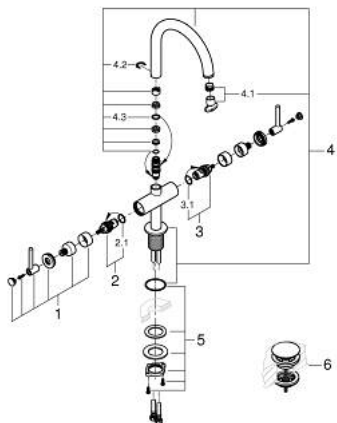

21 145 DA0 ATRIO ЗМІШУВАЧ ДЛЯ РАКОВИНИ НА ОДИН ОТВІР, 1/2" L-РОЗМІРУ

ОПИС ПРОДУКТУ

- Колір: теплий захід сонця
- керамічні вентиля 1/2", 90°
- покриття GROHE LongLife
- GROHE EcoJoy – технологія неперевершеного потоку при економному використанні води
- максимальна витрата (при тиску 3 бар) 5 л/хв
- система швидкого монтажу
- обертовий трубкоподібний вилив із аератором і стопором
- регульована площина обертання 0° / 150° / 360°
- зливний гарнітур 1 1/4" із донним клапаном
- гнучкі з'єднувальні шланги
- із рукоятками
- Два різні набори ковпачків для рукояток: один із маркуванням "H" і "C", один без маркування.

21 145 DA0 ATRIO ЗМІШУВАЧ ДЛЯ РАКОВИНИ НА ОДИН ОТВІР, 1/2" L-РОЗМІРУ

ЗАПАСНІ ЧАСТИНИ , жовтня 2021 – зараз

- 1: Ручки важелі (Артикул запчастини 14216DA0)
- 2: Керамічна голівка 1/2" (Артикул запчастини 45883000)
- 2.1: Ущільнювальне кільце Ø 18,2 x Ø 1,7 (Артикул запчастини 0392400M)
- 3: Керамічна голівка 1/2" (Артикул запчастини 45882000)
- 3.1: Ущільнювальне кільце Ø 18,2 x Ø 1,7 (Артикул запчастини 0392400M)
- 4: Вилив (Артикул запчастини 101280DA00)
- 4.1: Спрямовувач ламінарного потоку (Артикул запчастини 48408000)
- 4.2: Запобіжне кільце (Артикул запчастини 4826600M)
- 4.3: Ущільнювальна шайба (Артикул запчастини 0128500M)
- 5: Комплект кріплень хвостовика (Артикул запчастини 48384000)
- 6: Зливний гарнітур із функцією закриття-відкриття (Артикул запчастини 65807DA0)