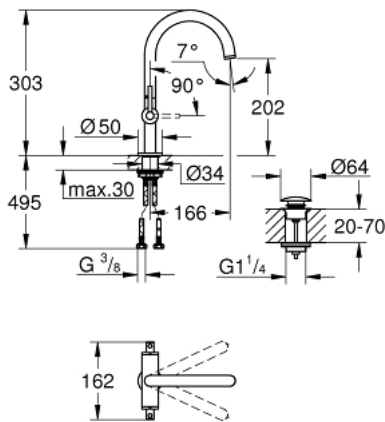

21 145 DC0 ATRIO ЗМІШУВАЧ ДЛЯ РАКОВИНИ НА ОДИН ОТВІР, 1/2" L-РОЗМІРУ

ОПИС ПРОДУКТУ

- Колір: суперсталь
- керамічні вентиля 1/2", 90°
- покриття GROHE LongLife
- GROHE EcoJoy – технологія неперевершеного потоку при економному використанні води
- максимальна витрата (при тиску 3 бар) 5 л/хв
- система швидкого монтажу
- обертовий трубкоподібний вилив із аератором і стопором
- регульована площина обертання 0° / 150° / 360°
- зливний гарнітур 1 1/4" із донним клапаном
- гнучкі з'єднувальні шланги
- із рукоятками
- Два різні набори ковпачків для рукояток: один із маркуванням "H" і "C", один без маркування.

21 145 DC0 ATRIO ЗМІШУВАЧ ДЛЯ РАКОВИНИ НА ОДИН ОТВІР, 1/2" L-РОЗМІРУ

ЗАПАСНІ ЧАСТИНИ , жовтня 2021 – зараз

- 1: Ручки важелі (Артикул запчастини 14216DC0)
- 2: Керамічна голівка 1/2" (Артикул запчастини 45883000)
- 2.1: Ущільнювальне кільце Ø 18,2 x Ø 1,7 (Артикул запчастини 0392400M)
- 3: Керамічна голівка 1/2" (Артикул запчастини 45882000)
- 3.1: Ущільнювальне кільце Ø 18,2 x Ø 1,7 (Артикул запчастини 0392400M)
- 4: Вилив (Артикул запчастини 101280DC00)
- 4.1: Спрямовувач ламінарного потоку (Артикул запчастини 48408000)
- 4.2: Запобіжне кільце (Артикул запчастини 4826600M)
- 4.3: Ущільнювальна шайба (Артикул запчастини 0128500M)
- 5: Комплект кріплень хвостовика (Артикул запчастини 48384000)
- 6: Зливний гарнітур із функцією закриття-відкриття (Артикул запчастини 65807DC0)