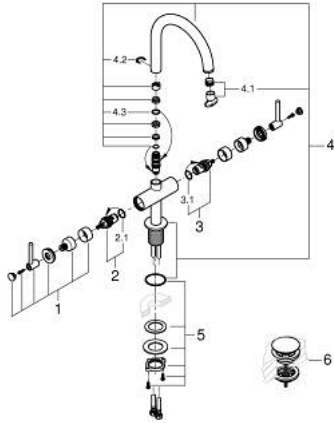

21 145 DL0 ATRIO ЗМІШУВАЧ ДЛЯ РАКОВИНИ НА ОДИН ОТВІР, 1/2" L-РОЗМІРУ

ОПИС ПРОДУКТУ

- Колір: теплий захід сонця матовий
- керамічні вентиля 1/2", 90°
- покриття GROHE LongLife
- GROHE EcoJoy – технологія неперевершеного потоку при економному використанні води
- максимальна витрата (при тиску 3 бар) 5 л/хв
- система швидкого монтажу
- обертовий трубкоподібний вилив із аератором і стопором
- регульована площина обертання 0° / 150° / 360°
- зливний гарнітур 1 1/4" із донним клапаном
- гнучкі з'єднувальні шланги
- із рукоятками
- Два різні набори ковпачків для рукояток: один із маркуванням "H" і "C", один без маркування.

21 145 DL0 ATRIO ЗМІШУВАЧ ДЛЯ РАКОВИНИ НА ОДИН ОТВІР, 1/2" L-РОЗМІРУ

ЗАПАСНІ ЧАСТИНИ , листопада 2022 – зараз

- 1: Ручки важелі (Артикул запчастини 14216DL0)
- 2: Керамічна голівка 1/2" (Артикул запчастини 45883000)
- 2.1: Ущільнювальне кільце Ø 18,2 x Ø 1,7 (Артикул запчастини 0392400M)
- 3: Керамічна голівка 1/2" (Артикул запчастини 45882000)
- 3.1: Ущільнювальне кільце Ø 18,2 x Ø 1,7 (Артикул запчастини 0392400M)
- 4: Вилив (Артикул запчастини 101280DL00)
- 4.1: Спрямовувач ламінарного потоку (Артикул запчастини 48408000)
- 4.2: Запобіжне кільце (Артикул запчастини 4826600M)
- 4.3: Ущільнювальна шайба (Артикул запчастини 0128500M)
- 5: Комплект кріплень хвостовика (Артикул запчастини 48384000)
- 6: Зливний гарнітур із функцією закриття-відкриття (Артикул запчастини 65807DL0)