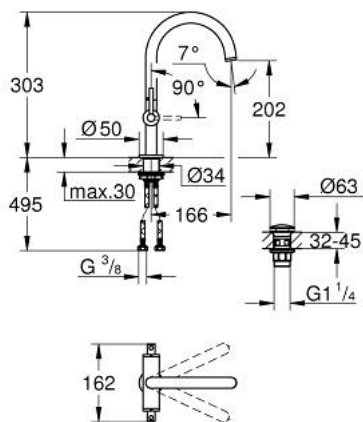

21 145 DL0 ATRIO ЗМІШУВАЧ ДЛЯ РАКОВИНИ НА ОДИН ОТВІР, 1/2" L-РОЗМІРУ

ОПИС ПРОДУКТУ

- Колір: теплий захід сонця матовий
- керамічні вентиля 1/2", 90°
- покриття GROHE LongLife
- GROHE EcoJoy – технологія неперевершеного потоку при економному використанні води
- максимальна витрата (при тиску 3 бар) 5 л/хв
- система швидкого монтажу
- обертовий трубкоподібний вилив із аератором і стопором
- регульована площина обертання 0° / 150° / 360°
- зливний гарнітур 1 1/4" із донним клапаном
- гнучкі з'єднувальні шланги
- із рукоятками
- Два різні набори ковпачків для рукояток: один із маркуванням "H" і "C", один без маркування.

21 145 DL0 ATRIO ЗМІШУВАЧ ДЛЯ РАКОВИНИ НА ОДИН ОТВІР, 1/2" L-РОЗМІРУ

ЗАПАСНІ ЧАСТИНИ , листопада 2022 – зараз

- 1: Ручки важелі (Артикул запчастини 14216DL0)
- 2: Керамічна голівка 1/2" (Артикул запчастини 45883000)
- 2.1: Ущільнювальне кільце Ø 18,2 x Ø 1,7 (Артикул запчастини 0392400M)
- 3: Керамічна голівка 1/2" (Артикул запчастини 45882000)
- 3.1: Ущільнювальне кільце Ø 18,2 x Ø 1,7 (Артикул запчастини 0392400M)
- 4: Вилив (Артикул запчастини 101280DL00)
- 4.1: Спрямовувач ламінарного потоку (Артикул запчастини 48408000)
- 4.2: Запобіжне кільце (Артикул запчастини 4826600M)
- 4.3: Ущільнювальна шайба (Артикул запчастини 0128500M)
- 5: Комплект кріплень хвостовика (Артикул запчастини 48384000)
- 6: Зливний гарнітур із функцією закриття-відкриття (Артикул запчастини 65807DL0)