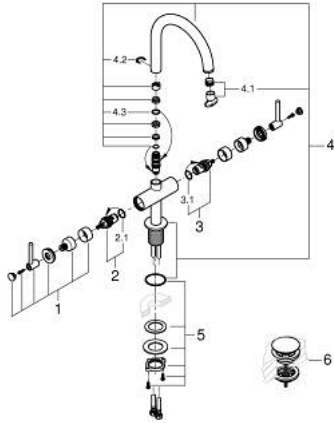

## 21 145 GN0 ATRIO ЗМІШУВАЧ ДЛЯ РАКОВИНИ НА ОДИН ОТВІР, 1/2" L-РОЗМІРУ

### ОПИС ПРОДУКТУ

- Колір: холодний світанок матовий
- керамічні вентиля 1/2", 90°
- покриття GROHE LongLife
- GROHE EcoJoy – технологія неперевершеного потоку при економному використанні води
- максимальна витрата (при тиску 3 бар) 5 л/хв
- система швидкого монтажу
- обертовий трубкоподібний вилив із аератором і стопором
- регульована площина обертання 0° / 150° / 360°
- зливний гарнітур 1 1/4" із донним клапаном
- гнучкі з'єднувальні шланги
- із рукоятками
- Два різні набори ковпачків для рукояток: один із маркуванням "H" і "C", один без маркування.

### ЗАПАСНІ ЧАСТИНИ , листопада 2022 – зараз

- 1: Ручки важелі (Артикул запчастини 14216DA0)
- 2: Керамічна голівка 1/2" (Артикул запчастини 45883000)
- 2.1: Ущільнювальне кільце Ø 18,2 x Ø 1,7 (Артикул запчастини 0392400M)
- 3: Керамічна голівка 1/2" (Артикул запчастини 45882000)
- 3.1: Ущільнювальне кільце Ø 18,2 x Ø 1,7 (Артикул запчастини 0392400M)
- 4: Вилив (Артикул запчастини 101280DA00)
- 4.1: Спрямовувач ламінарного потоку (Артикул запчастини 48408000)
- 4.2: Запобіжне кільце (Артикул запчастини 4826600M)
- 4.3: Ущільнювальна шайба (Артикул запчастини 0128500M)
- 5: Комплект кріплень хвостовика (Артикул запчастини 48384000)
- 6: Зливний гарнітур із функцією закриття-відкриття (Артикул запчастини 65807DA0)