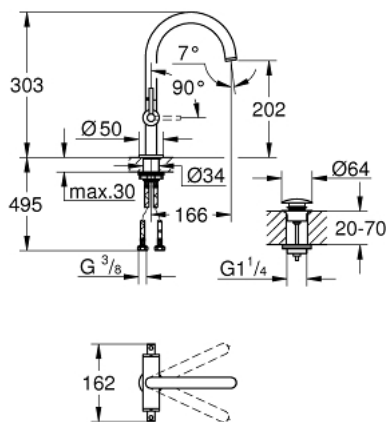

## 21 145 GN0 ATRIO ЗМІШУВАЧ ДЛЯ РАКОВИНИ НА ОДИН ОТВІР, 1/2" L-РОЗМІРУ

### ОПИС ПРОДУКТУ

- Колір: холодний світанок матовий
- керамічні вентиля 1/2", 90°
- покриття GROHE LongLife
- GROHE EcoJoy – технологія неперевершеного потоку при економному використанні води
- максимальна витрата (при тиску 3 бар) 5 л/хв
- система швидкого монтажу
- обертовий трубкоподібний вилив із аератором і стопором
- регульована площина обертання 0° / 150° / 360°
- зливний гарнітур 1 1/4" із донним клапаном
- гнучкі з'єднувальні шланги
- із рукоятками
- Два різні набори ковпачків для рукояток: один із маркуванням "H" і "C", один без маркування.

### ЗАПАСНІ ЧАСТИНИ , листопада 2022 – зараз

- 1: Ручки важелі (Артикул запчастини 14216DA0)
- 2: Керамічна голівка 1/2" (Артикул запчастини 45883000)
- 2.1: Ущільнювальне кільце Ø 18,2 x Ø 1,7 (Артикул запчастини 0392400M)
- 3: Керамічна голівка 1/2" (Артикул запчастини 45882000)
- 3.1: Ущільнювальне кільце Ø 18,2 x Ø 1,7 (Артикул запчастини 0392400M)
- 4: Вилив (Артикул запчастини 101280DA00)
- 4.1: Спрямовувач ламінарного потоку (Артикул запчастини 48408000)
- 4.2: Запобіжне кільце (Артикул запчастини 4826600M)
- 4.3: Ущільнювальна шайба (Артикул запчастини 0128500M)
- 5: Комплект кріплень хвостовика (Артикул запчастини 48384000)
- 6: Зливний гарнітур із функцією закриття-відкриття (Артикул запчастини 65807DA0)