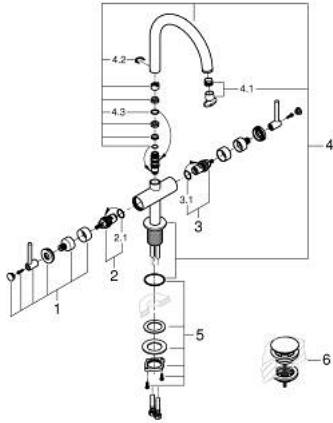

21 145 KF0 ATRIO ЗМІШУВАЧ ДЛЯ РАКОВИНИ НА ОДИН ОТВІР, 1/2" L-РОЗМІРУ

ОПИС ПРОДУКТУ

- Колір: фантомний чорний
- керамічні вентилі 1/2", 90°
- GROHE EcoJoy – технологія неперевершеного потоку при економічному використанні води
- максимальна витрата (при тиску 3 бар) 5 л/хв
- система швидкого монтажу
- обертовий трубкоподібний вилив із аератором і стопором
- регульована площина обертання 0° / 150° / 360°
- зливний гарнітур 1 1/4" із донним клапаном
- гнучкі з'єднувальні шланги
- із рукоятками
- Два різні набори ковпачків для рукояток: один із маркуванням "H" і "C", один без маркування.

21 145 KF0 ATRIO ЗМІШУВАЧ ДЛЯ РАКОВИНИ НА ОДИН ОТВІР, 1/2" L-РОЗМІРУ

ЗАПАСНІ ЧАСТИНИ , січня 2024 – зараз

- 1: Ручки важелі (Артикул запчастини 14216KF0)
- 2: Керамічна голівка 1/2" (Артикул запчастини 45883000)
- 2.1: Ущільнювальне кільце Ø 18,2 x Ø 1,7 (Артикул запчастини 0392400M)
- 3: Керамічна голівка 1/2" (Артикул запчастини 45882000)
- 3.1: Ущільнювальне кільце Ø 18,2 x Ø 1,7 (Артикул запчастини 0392400M)
- 4: Вилив (Артикул запчастини 101280KF00)
- 4.1: Спрямовувач ламінарного потоку (Артикул запчастини 48408000)
- 4.2: Запобіжне кільце (Артикул запчастини 4826600M)
- 4.3: Ущільнювальна шайба (Артикул запчастини 0128500M)
- 5: Комплект кріплень хвостовика (Артикул запчастини 48384000)
- 6: Зливний гарнітур із функцією закриття-відкриття (Артикул запчастини 65807KF0)