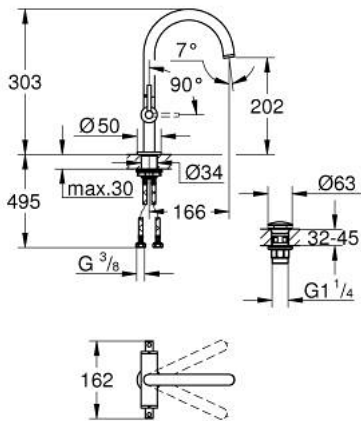

21 145 KF0 ATRIO ЗМІШУВАЧ ДЛЯ РАКОВИНИ НА ОДИН ОТВІР, 1/2" L-РОЗМІРУ

ОПИС ПРОДУКТУ

- Колір: фантомний чорний
- керамічні вентилі 1/2", 90°
- GROHE EcoJoy – технологія неперевершеного потоку при економічному використанні води
- максимальна витрата (при тиску 3 бар) 5 л/хв
- система швидкого монтажу
- обертовий трубкоподібний вилив із аератором і стопором
- регульована площина обертання 0° / 150° / 360°
- зливний гарнітур 1 1/4" із донним клапаном
- гнучкі з'єднувальні шланги
- із рукоятками
- Два різні набори ковпачків для рукояток: один із маркуванням "H" і "C", один без маркування.

21 145 KF0 ATRIO ЗМІШУВАЧ ДЛЯ РАКОВИНИ НА ОДИН ОТВІР, 1/2" L-РОЗМІРУ

ЗАПАСНІ ЧАСТИНИ , січня 2024 – зараз

- 1: Ручки важелі (Артикул запчастини 14216KF0)
- 2: Керамічна голівка 1/2" (Артикул запчастини 45883000)
- 2.1: Ущільнювальне кільце Ø 18,2 x Ø 1,7 (Артикул запчастини 0392400M)
- 3: Керамічна голівка 1/2" (Артикул запчастини 45882000)
- 3.1: Ущільнювальне кільце Ø 18,2 x Ø 1,7 (Артикул запчастини 0392400M)
- 4: Вилив (Артикул запчастини 101280KF00)
- 4.1: Спрямовувач ламінарного потоку (Артикул запчастини 48408000)
- 4.2: Запобіжне кільце (Артикул запчастини 4826600M)
- 4.3: Ущільнювальна шайба (Артикул запчастини 0128500M)
- 5: Комплект кріплень хвостовика (Артикул запчастини 48384000)
- 6: Зливний гарнітур із функцією закриття-відкриття (Артикул запчастини 65807KF0)