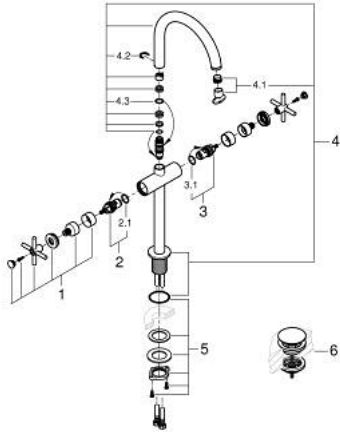

## 21 149 000 ATRIO ЗМІШУВАЧ ДЛЯ РАКОВИНИ НА ОДИН ОТВІР, 1/2" XL-РОЗМІРУ

### ОПИС ПРОДУКТУ

- Колір: хром
- для окремо розташованих раковин
- керамічні вентиля 1/2", 90°
- GROHE LongLife поверхня
- GROHE EcoJoy – технологія неперевершеного потоку при економічному використанні води
- максимальна витрата (при тиску 3 бар) 5 л/хв
- система швидкого монтажу
- обертовий трубкоподібний вилив із аератором і стопором
- регульована площина обертання 0° / 150° / 360°
- зливний гарнітур 1 1/4" із донним клапаном
- гнучкі з'єднувальні шланги
- з хрестоподібними рукоятками
- Два різні набори ковпачків для рукояток: один із маркуванням "H" і "C", один без маркування.

### ЗАПАСНІ ЧАСТИНИ , жовтня 2021 – зараз

- 1: Хрестоподібні ручки (Артикул запчастини 14215000)
- 2: Керамічна голівка 1/2" (Артикул запчастини 45883000)
- 2.1: Ущільнювальне кільце Ø 18,2 x Ø 1,7 (Артикул запчастини 0392400M)
- 3: Керамічна голівка 1/2" (Артикул запчастини 45882000)
- 3.1: Ущільнювальне кільце Ø 18,2 x Ø 1,7 (Артикул запчастини 0392400M)
- 4: Вилив (Артикул запчастини 1012810000)
- 4.1: Спрямовувач ламінарного потоку (Артикул запчастини 48408000)
- 4.2: Запобіжне кільце (Артикул запчастини 4826600M)
- 4.3: Ущільнювальна шайба (Артикул запчастини 0128500M)
- 5: Комплект кріплень хвостовика (Артикул запчастини 48384000)
- 6: Зливний гарнітур із функцією закриття-відкриття (Артикул запчастини 65807000)