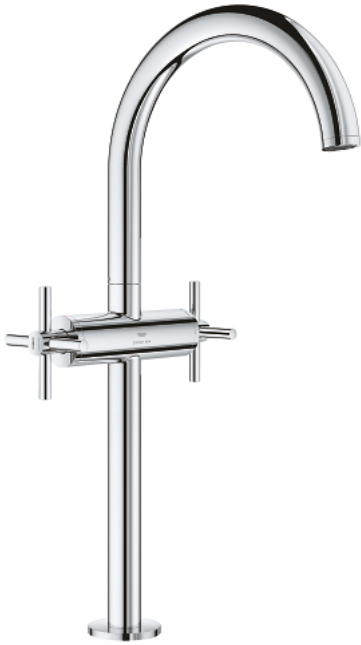

## 21 149 000 ATRIO ЗМІШУВАЧ ДЛЯ РАКОВИНИ НА ОДИН ОТВІР, 1/2" XL-РОЗМІРУ

### ОПИС ПРОДУКТУ

- Колір: хром
- для окремо розташованих раковин
- керамічні вентиля 1/2", 90°
- GROHE LongLife поверхня
- GROHE EcoJoy – технологія неперевершеного потоку при економічному використанні води
- максимальна витрата (при тиску 3 бар) 5 л/хв
- система швидкого монтажу
- обертовий трубкоподібний вилив із аератором і стопором
- регульована площина обертання 0° / 150° / 360°
- зливний гарнітур 1 1/4" із донним клапаном
- гнучкі з'єднувальні шланги
- з хрестоподібними рукоятками
- Два різні набори ковпачків для рукояток: один із маркуванням "H" і "C", один без маркування.

### ЗАПАСНІ ЧАСТИНИ , жовтня 2021 – зараз

- 1: Хрестоподібні ручки (Артикул запчастини 14215000)
- 2: Керамічна голівка 1/2" (Артикул запчастини 45883000)
- 2.1: Ущільнювальне кільце Ø 18,2 x Ø 1,7 (Артикул запчастини 0392400M)
- 3: Керамічна голівка 1/2" (Артикул запчастини 45882000)
- 3.1: Ущільнювальне кільце Ø 18,2 x Ø 1,7 (Артикул запчастини 0392400M)
- 4: Вилив (Артикул запчастини 1012810000)
- 4.1: Спрямовувач ламінарного потоку (Артикул запчастини 48408000)
- 4.2: Запобіжне кільце (Артикул запчастини 4826600M)
- 4.3: Ущільнювальна шайба (Артикул запчастини 0128500M)
- 5: Комплект кріплень хвостовика (Артикул запчастини 48384000)
- 6: Зливний гарнітур із функцією закриття-відкриття (Артикул запчастини 65807000)