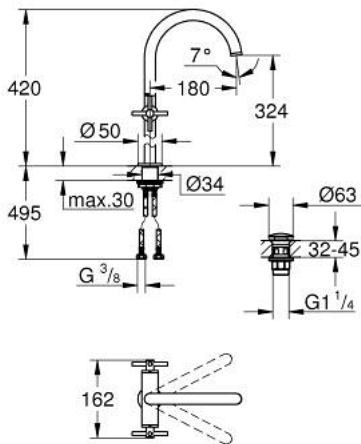

## 21 149 000 ATRIO ЗМІШУВАЧ ДЛЯ РАКОВИНИ НА ОДИН ОТВІР, 1/2" XL-РОЗМІРУ

### ОПИС ПРОДУКТУ

- Колір: хром
- для окремо розташованих раковин
- керамічні вентиля 1/2", 90°
- GROHE LongLife поверхня
- GROHE EcoJoy – технологія неперевершеного потоку при економічному використанні води
- максимальна витрата (при тиску 3 бар) 5 л/хв
- система швидкого монтажу
- обертовий трубкоподібний вилив із аератором і стопором
- регульована площина обертання 0° / 150° / 360°
- зливний гарнітур 1 1/4" із донним клапаном
- гнучкі з'єднувальні шланги
- з хрестоподібними рукоятками
- Два різні набори ковпачків для рукояток: один із маркуванням "H" і "C", один без маркування.

### ЗАПАСНІ ЧАСТИНИ , жовтня 2021 – зараз

- 1: Хрестоподібні ручки (Артикул запчастини 14215000)
- 2: Керамічна голівка 1/2" (Артикул запчастини 45883000)
- 2.1: Ущільнювальне кільце Ø 18,2 x Ø 1,7 (Артикул запчастини 0392400M)
- 3: Керамічна голівка 1/2" (Артикул запчастини 45882000)
- 3.1: Ущільнювальне кільце Ø 18,2 x Ø 1,7 (Артикул запчастини 0392400M)
- 4: Вилив (Артикул запчастини 1012810000)
- 4.1: Спрямовувач ламінарного потоку (Артикул запчастини 48408000)
- 4.2: Запобіжне кільце (Артикул запчастини 4826600M)
- 4.3: Ущільнювальна шайба (Артикул запчастини 0128500M)
- 5: Комплект кріплень хвостовика (Артикул запчастини 48384000)
- 6: Зливний гарнітур із функцією закриття-відкриття (Артикул запчастини 65807000)