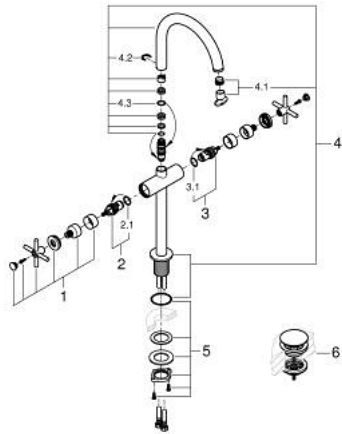

21 149 AL0 ATRIO ЗМІШУВАЧ ДЛЯ РАКОВИНИ НА ОДИН ОТВІР, 1/2" XL-РОЗМІРУ

ОПИС ПРОДУКТУ

- Колір: графіт темний матовий
- для окремо розташованих раковин
- керамічні вентиля 1/2", 90°
- покриття GROHE LongLife
- GROHE EcoJoy – технологія неперевершеного потоку при економічному використанні води
- максимальна витрата (при тиску 3 бар) 5 л/хв
- система швидкого монтажу
- обертовий трубкоподібний вилив із аератором і стопором
- регульована площина обертання 0° / 150° / 360°
- зливний гарнітур 1 1/4" із донним клапаном
- гнучкі з'єднувальні шланги
- з хрестоподібними рукоятками
- Два різні набори ковпачків для рукояток: один із маркуванням "H" і "C", один без маркування.

21 149 AL0 ATRIO ЗМІШУВАЧ ДЛЯ РАКОВИНИ НА ОДИН ОТВІР, 1/2" XL-РОЗМІРУ

ЗАПАСНІ ЧАСТИНИ , жовтня 2021 – зараз

- 1: Хрестоподібні ручки (Артикул запчастини 14215AL0)
- 2: Керамічна голівка 1/2" (Артикул запчастини 45883000)
- 2.1: Ущільнювальне кільце Ø 18,2 x Ø 1,7 (Артикул запчастини 0392400M)
- 3: Керамічна голівка 1/2" (Артикул запчастини 45882000)
- 3.1: Ущільнювальне кільце Ø 18,2 x Ø 1,7 (Артикул запчастини 0392400M)
- 4: Вилив (Артикул запчастини 101281AL00)
- 4.1: Спрямовувач ламінарного потоку (Артикул запчастини 48408000)
- 4.2: Запобіжне кільце (Артикул запчастини 4826600M)
- 4.3: Ущільнювальна шайба (Артикул запчастини 0128500M)
- 5: Комплект кріплень хвостовика (Артикул запчастини 48384000)
- 6: Зливний гарнітур із функцією закриття-відкриття (Артикул запчастини 65807AL0)