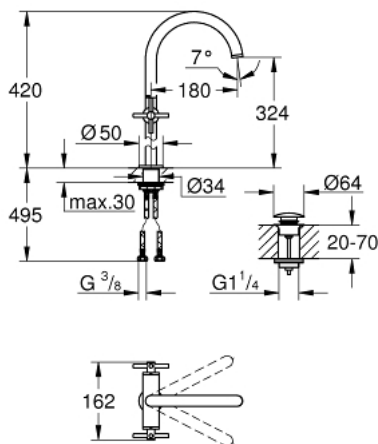

21 149 AL0 ATRIO ЗМІШУВАЧ ДЛЯ РАКОВИНИ НА ОДИН ОТВІР, 1/2" XL-РОЗМІРУ

ОПИС ПРОДУКТУ

- Колір: графіт темний матовий
- для окремо розташованих раковин
- керамічні вентиля 1/2", 90°
- покриття GROHE LongLife
- GROHE EcoJoy – технологія неперевершеного потоку при економічному використанні води
- максимальна витрата (при тиску 3 бар) 5 л/хв
- система швидкого монтажу
- обертовий трубкоподібний вилив із аератором і стопором
- регульована площина обертання 0° / 150° / 360°
- зливний гарнітур 1 1/4" із донним клапаном
- гнучкі з'єднувальні шланги
- з хрестоподібними рукоятками
- Два різні набори ковпачків для рукояток: один із маркуванням "H" і "C", один без маркування.

21 149 AL0 ATRIO ЗМІШУВАЧ ДЛЯ РАКОВИНИ НА ОДИН ОТВІР, 1/2" XL-РОЗМІРУ

ЗАПАСНІ ЧАСТИНИ , жовтня 2021 – зараз

- 1: Хрестоподібні ручки (Артикул запчастини 14215AL0)
- 2: Керамічна голівка 1/2" (Артикул запчастини 45883000)
- 2.1: Ущільнювальне кільце Ø 18,2 x Ø 1,7 (Артикул запчастини 0392400M)
- 3: Керамічна голівка 1/2" (Артикул запчастини 45882000)
- 3.1: Ущільнювальне кільце Ø 18,2 x Ø 1,7 (Артикул запчастини 0392400M)
- 4: Вилив (Артикул запчастини 101281AL00)
- 4.1: Спрямовувач ламінарного потоку (Артикул запчастини 48408000)
- 4.2: Запобіжне кільце (Артикул запчастини 4826600M)
- 4.3: Ущільнювальна шайба (Артикул запчастини 0128500M)
- 5: Комплект кріплень хвостовика (Артикул запчастини 48384000)
- 6: Зливний гарнітур із функцією закриття-відкриття (Артикул запчастини 65807AL0)