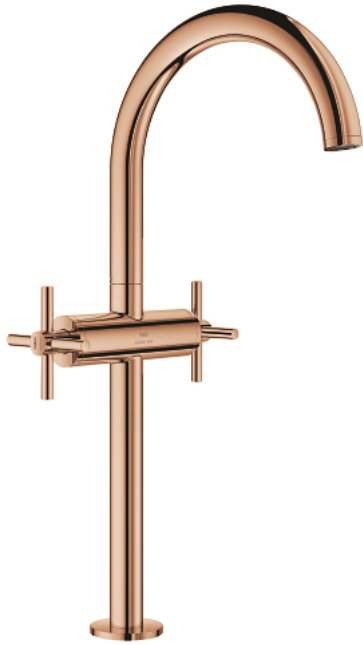

21 149 DA0 ATRIO ЗМІШУВАЧ ДЛЯ РАКОВИНИ НА ОДИН ОТВІР, 1/2" XL-РОЗМІРУ

ОПИС ПРОДУКТУ

- Колір: теплий захід сонця
- для окремо розташованих раковин
- керамічні вентиля 1/2", 90°
- покриття GROHE LongLife
- GROHE EcoJoy – технологія неперевершеного потоку при економічному використанні води
- максимальна витрата (при тиску 3 бар) 5 л/хв
- система швидкого монтажу
- обертовий трубкоподібний вилив із аератором і стопором
- регульована площина обертання 0° / 150° / 360°
- зливний гарнітур 1 1/4" із донним клапаном
- гнучкі з'єднувальні шланги
- з хрестоподібними рукоятками
- Два різні набори ковпачків для рукояток: один із маркуванням "H" і "C", один без маркування.

21 149 DA0 ATRIO ЗМІШУВАЧ ДЛЯ РАКОВИНИ НА ОДИН ОТВІР, 1/2" XL-РОЗМІРУ

ЗАПАСНІ ЧАСТИНИ , жовтня 2021 – зараз

- 1: Хрестоподібні ручки (Артикул запчастини 14215DA0)
- 2: Керамічна голівка 1/2" (Артикул запчастини 45883000)
- 2.1: Ущільнювальне кільце Ø 18,2 x Ø 1,7 (Артикул запчастини 0392400M)
- 3: Керамічна голівка 1/2" (Артикул запчастини 45882000)
- 3.1: Ущільнювальне кільце Ø 18,2 x Ø 1,7 (Артикул запчастини 0392400M)
- 4: Вилив (Артикул запчастини 101281DA00)
- 4.1: Спрямовувач ламінарного потоку (Артикул запчастини 48408000)
- 4.2: Запобіжне кільце (Артикул запчастини 4826600M)
- 4.3: Ущільнювальна шайба (Артикул запчастини 0128500M)
- 5: Комплект кріплень хвостовика (Артикул запчастини 48384000)
- 6: Зливний гарнітур із функцією закриття-відкриття (Артикул запчастини 65807DA0)