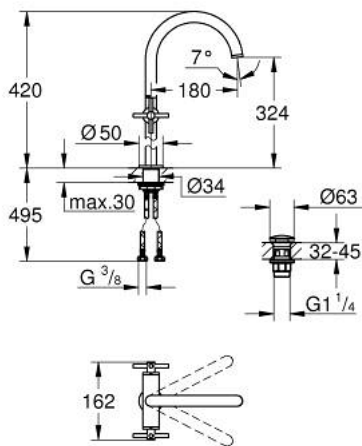

21 149 DA0 ATRIO ЗМІШУВАЧ ДЛЯ РАКОВИНИ НА ОДИН ОТВІР, 1/2" XL-РОЗМІРУ

ОПИС ПРОДУКТУ

- Колір: теплий захід сонця
- для окремо розташованих раковин
- керамічні вентиля 1/2", 90°
- покриття GROHE LongLife
- GROHE EcoJoy – технологія неперевершеного потоку при економічному використанні води
- максимальна витрата (при тиску 3 бар) 5 л/хв
- система швидкого монтажу
- обертовий трубкоподібний вилив із аератором і стопором
- регульована площина обертання 0° / 150° / 360°
- зливний гарнітур 1 1/4" із донним клапаном
- гнучкі з'єднувальні шланги
- з хрестоподібними рукоятками
- Два різні набори ковпачків для рукояток: один із маркуванням "H" і "C", один без маркування.

21 149 DA0 ATRIO ЗМІШУВАЧ ДЛЯ РАКОВИНИ НА ОДИН ОТВІР, 1/2" XL-РОЗМІРУ

ЗАПАСНІ ЧАСТИНИ , жовтня 2021 – зараз

- 1: Хрестоподібні ручки (Артикул запчастини 14215DA0)
- 2: Керамічна голівка 1/2" (Артикул запчастини 45883000)
- 2.1: Ущільнювальне кільце Ø 18,2 x Ø 1,7 (Артикул запчастини 0392400M)
- 3: Керамічна голівка 1/2" (Артикул запчастини 45882000)
- 3.1: Ущільнювальне кільце Ø 18,2 x Ø 1,7 (Артикул запчастини 0392400M)
- 4: Вилив (Артикул запчастини 101281DA00)
- 4.1: Спрямовувач ламінарного потоку (Артикул запчастини 48408000)
- 4.2: Запобіжне кільце (Артикул запчастини 4826600M)
- 4.3: Ущільнювальна шайба (Артикул запчастини 0128500M)
- 5: Комплект кріплень хвостовика (Артикул запчастини 48384000)
- 6: Зливний гарнітур із функцією закриття-відкриття (Артикул запчастини 65807DA0)