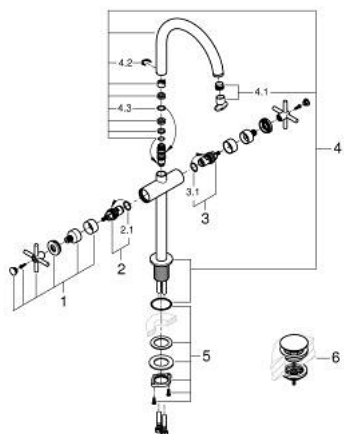

21 149 DA0 ATRIO ЗМІШУВАЧ ДЛЯ РАКОВИНИ НА ОДИН ОТВІР, 1/2" XL-РОЗМІРУ

ОПИС ПРОДУКТУ

- Колір: теплий захід сонця
- для окремо розташованих раковин
- керамічні вентиля 1/2", 90°
- покриття GROHE LongLife
- GROHE EcoJoy – технологія неперевершеного потоку при економічному використанні води
- максимальна витрата (при тиску 3 бар) 5 л/хв
- система швидкого монтажу
- обертовий трубкоподібний вилив із аератором і стопором
- регульована площина обертання 0° / 150° / 360°
- зливний гарнітур 1 1/4" із донним клапаном
- гнучкі з'єднувальні шланги
- з хрестоподібними рукоятками
- Два різні набори ковпачків для рукояток: один із маркуванням "H" і "C", один без маркування.

21 149 DA0 ATRIO ЗМІШУВАЧ ДЛЯ РАКОВИНИ НА ОДИН ОТВІР, 1/2" XL-РОЗМІРУ

ЗАПАСНІ ЧАСТИНИ , жовтня 2021 – зараз

- 1: Хрестоподібні ручки (Артикул запчастини 14215DA0)
- 2: Керамічна голівка 1/2" (Артикул запчастини 45883000)
- 2.1: Ущільнювальне кільце Ø 18,2 x Ø 1,7 (Артикул запчастини 0392400M)
- 3: Керамічна голівка 1/2" (Артикул запчастини 45882000)
- 3.1: Ущільнювальне кільце Ø 18,2 x Ø 1,7 (Артикул запчастини 0392400M)
- 4: Вилив (Артикул запчастини 101281DA00)
- 4.1: Спрямовувач ламінарного потоку (Артикул запчастини 48408000)
- 4.2: Запобіжне кільце (Артикул запчастини 4826600M)
- 4.3: Ущільнювальна шайба (Артикул запчастини 0128500M)
- 5: Комплект кріплень хвостовика (Артикул запчастини 48384000)
- 6: Зливний гарнітур із функцією закриття-відкриття (Артикул запчастини 65807DA0)