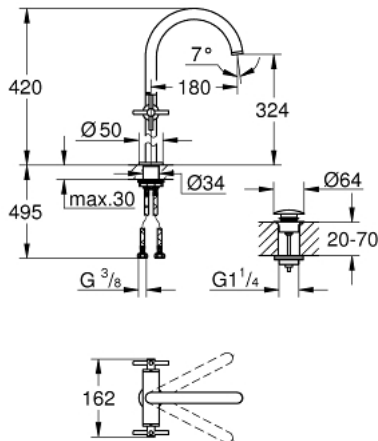

21 149 DC0 АТРИО ЗМІШУВАЧ ДЛЯ РАКОВИНИ НА ОДИН ОТВІР, 1/2" XL-РОЗМІРУ

ОПИС ПРОДУКТУ

- Колір: суперсталь
- для окремо розташованих раковин
- керамічні вентиля 1/2", 90°
- покриття GROHE LongLife
- GROHE EcoJoy – технологія неперевершеного потоку при економічному використанні води
- максимальна витрата (при тиску 3 бар) 5 л/хв
- система швидкого монтажу
- обертовий трубкоподібний вилив із аератором і стопором
- регульована площина обертання 0° / 150° / 360°
- зливний гарнітур 1 1/4" із донним клапаном
- гнучкі з'єднувальні шланги
- з хрестоподібними рукоятками
- Два різні набори ковпачків для рукояток: один із маркуванням "H" і "C", один без маркування.

21 149 DC0 ATRIO ЗМІШУВАЧ ДЛЯ РАКОВИНИ НА ОДИН ОТВІР, 1/2" XL-РОЗМІРУ

ЗАПАСНІ ЧАСТИНИ , жовтня 2021 – зараз

- 1: Хрестоподібні ручки (Артикул запчастини 14215DC0)
- 2: Керамічна голівка 1/2" (Артикул запчастини 45883000)
- 2.1: Ущільнювальне кільце Ø 18,2 x Ø 1,7 (Артикул запчастини 0392400M)
- 3: Керамічна голівка 1/2" (Артикул запчастини 45882000)
- 3.1: Ущільнювальне кільце Ø 18,2 x Ø 1,7 (Артикул запчастини 0392400M)
- 4: Вилив (Артикул запчастини 101281DC00)
- 4.1: Спрямовувач ламінарного потоку (Артикул запчастини 48408000)
- 4.2: Запобіжне кільце (Артикул запчастини 4826600M)
- 4.3: Ущільнювальна шайба (Артикул запчастини 0128500M)
- 5: Комплект кріплень хвостовика (Артикул запчастини 48384000)
- 6: Зливний гарнітур із функцією закриття-відкриття (Артикул запчастини 65807DC0)