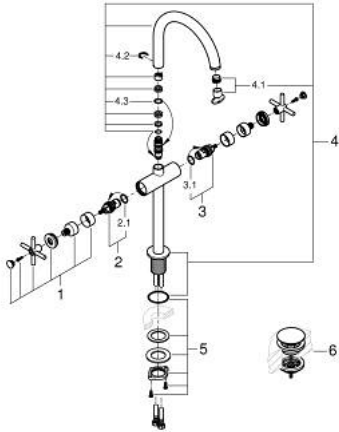

21 149 DC0 АТРИО ЗМІШУВАЧ ДЛЯ РАКОВИНИ НА ОДИН ОТВІР, 1/2" XL-РОЗМІРУ

ОПИС ПРОДУКТУ

- Колір: суперсталь
- для окремо розташованих раковин
- керамічні вентиля 1/2", 90°
- покриття GROHE LongLife
- GROHE EcoJoy – технологія неперевершеного потоку при економічному використанні води
- максимальна витрата (при тиску 3 бар) 5 л/хв
- система швидкого монтажу
- обертовий трубкоподібний вилив із аератором і стопором
- регульована площина обертання 0° / 150° / 360°
- зливний гарнітур 1 1/4" із донним клапаном
- гнучкі з'єднувальні шланги
- з хрестоподібними рукоятками
- Два різні набори ковпачків для рукояток: один із маркуванням "H" і "C", один без маркування.

21 149 DC0 ATRIO ЗМІШУВАЧ ДЛЯ РАКОВИНИ НА ОДИН ОТВІР, 1/2" XL-РОЗМІРУ

ЗАПАСНІ ЧАСТИНИ , жовтня 2021 – зараз

- 1: Хрестоподібні ручки (Артикул запчастини 14215DC0)
- 2: Керамічна голівка 1/2" (Артикул запчастини 45883000)
- 2.1: Ущільнювальне кільце Ø 18,2 x Ø 1,7 (Артикул запчастини 0392400M)
- 3: Керамічна голівка 1/2" (Артикул запчастини 45882000)
- 3.1: Ущільнювальне кільце Ø 18,2 x Ø 1,7 (Артикул запчастини 0392400M)
- 4: Вилив (Артикул запчастини 101281DC00)
- 4.1: Спрямовувач ламінарного потоку (Артикул запчастини 48408000)
- 4.2: Запобіжне кільце (Артикул запчастини 4826600M)
- 4.3: Ущільнювальна шайба (Артикул запчастини 0128500M)
- 5: Комплект кріплень хвостовика (Артикул запчастини 48384000)
- 6: Зливний гарнітур із функцією закриття-відкриття (Артикул запчастини 65807DC0)