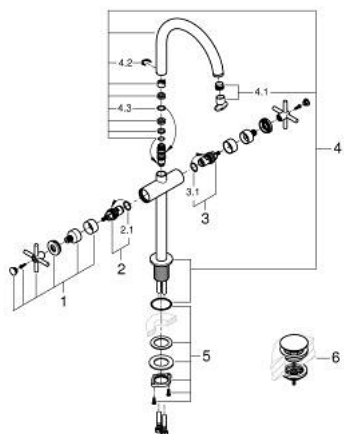

21 149 DL0 ATRIO ЗМІШУВАЧ ДЛЯ РАКОВИНИ НА ОДИН ОТВІР, 1/2" XL-РОЗМІРУ

ОПИС ПРОДУКТУ

- Колір: теплий захід сонця матовий
- для окремо розташованих раковин
- керамічні вентиля 1/2", 90°
- покриття GROHE LongLife
- GROHE EcoJoy – технологія неперевершеного потоку при економному використанні води
- максимальна витрата (при тиску 3 бар) 5 л/хв
- система швидкого монтажу
- обертовий трубкоподібний вилив із аератором і стопором
- регульована площина обертання 0° / 150° / 360°
- зливний гарнітур 1 1/4" із донним клапаном
- гнучкі з'єднувальні шланги
- з хрестоподібними рукоятками
- Два різні набори ковпачків для рукояток: один із маркуванням "H" і "C", один без маркування.

21 149 DL0 ATRIO ЗМІШУВАЧ ДЛЯ РАКОВИНИ НА ОДИН ОТВІР, 1/2" XL-РОЗМІРУ

ЗАПАСНІ ЧАСТИНИ , листопада 2022 – зараз

- 1: Хрестоподібні ручки (Артикул запчастини 14215DL0)
- 2: Керамічна голівка 1/2" (Артикул запчастини 45883000)
- 2.1: Ущільнювальне кільце Ø 18,2 x Ø 1,7 (Артикул запчастини 0392400M)
- 3: Керамічна голівка 1/2" (Артикул запчастини 45882000)
- 3.1: Ущільнювальне кільце Ø 18,2 x Ø 1,7 (Артикул запчастини 0392400M)
- 4: Вилив (Артикул запчастини 101281DL00)
- 4.1: Спрямовувач ламінарного потоку (Артикул запчастини 48408000)
- 4.2: Запобіжне кільце (Артикул запчастини 4826600M)
- 4.3: Ущільнювальна шайба (Артикул запчастини 0128500M)
- 5: Комплект кріплень хвостовика (Артикул запчастини 48384000)
- 6: Зливний гарнітур із функцією закриття-відкриття (Артикул запчастини 65807DL0)