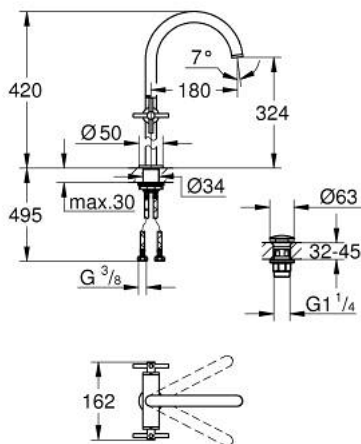

21 149 DL0 ATRIO ЗМІШУВАЧ ДЛЯ РАКОВИНИ НА ОДИН ОТВІР, 1/2" XL-РОЗМІРУ

ОПИС ПРОДУКТУ

- Колір: теплий захід сонця матовий
- для окремо розташованих раковин
- керамічні вентиля 1/2", 90°
- покриття GROHE LongLife
- GROHE EcoJoy – технологія неперевершеного потоку при економному використанні води
- максимальна витрата (при тиску 3 бар) 5 л/хв
- система швидкого монтажу
- обертовий трубкоподібний вилив із аератором і стопором
- регульована площина обертання 0° / 150° / 360°
- зливний гарнітур 1 1/4" із донним клапаном
- гнучкі з'єднувальні шланги
- з хрестоподібними рукоятками
- Два різні набори ковпачків для рукояток: один із маркуванням "H" і "C", один без маркування.

21 149 DL0 ATRIO ЗМІШУВАЧ ДЛЯ РАКОВИНИ НА ОДИН ОТВІР, 1/2" XL-РОЗМІРУ

ЗАПАСНІ ЧАСТИНИ , листопада 2022 – зараз

- 1: Хрестоподібні ручки (Артикул запчастини 14215DL0)
- 2: Керамічна голівка 1/2" (Артикул запчастини 45883000)
- 2.1: Ущільнювальне кільце Ø 18,2 x Ø 1,7 (Артикул запчастини 0392400M)
- 3: Керамічна голівка 1/2" (Артикул запчастини 45882000)
- 3.1: Ущільнювальне кільце Ø 18,2 x Ø 1,7 (Артикул запчастини 0392400M)
- 4: Вилив (Артикул запчастини 101281DL00)
- 4.1: Спрямовувач ламінарного потоку (Артикул запчастини 48408000)
- 4.2: Запобіжне кільце (Артикул запчастини 4826600M)
- 4.3: Ущільнювальна шайба (Артикул запчастини 0128500M)
- 5: Комплект кріплень хвостовика (Артикул запчастини 48384000)
- 6: Зливний гарнітур із функцією закриття-відкриття (Артикул запчастини 65807DL0)