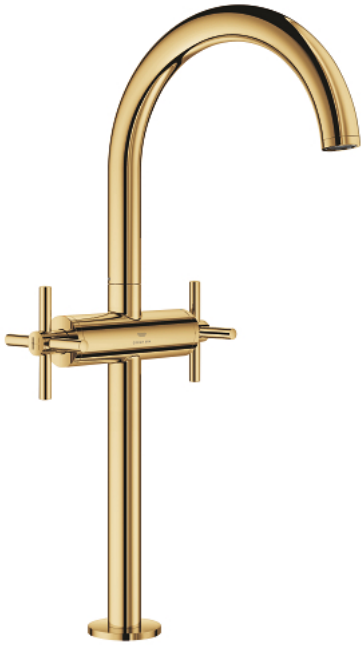

21 149 GL0 ATRIO ЗМІШУВАЧ ДЛЯ РАКОВИНИ НА ОДИН ОТВІР, 1/2" XL-РОЗМІРУ

ОПИС ПРОДУКТУ

- Колір: холодний світанок
- для окремо розташованих раковин
- керамічні вентиля 1/2", 90°
- покриття GROHE LongLife
- GROHE EcoJoy – технологія неперевершеного потоку при економічному використанні води
- максимальна витрата (при тиску 3 бар) 5 л/хв
- система швидкого монтажу
- обертовий трубкоподібний вилив із аератором і стопором
- регульована площина обертання 0° / 150° / 360°
- зливний гарнітур 1 1/4" із донним клапаном
- гнучкі з'єднувальні шланги
- з хрестоподібними рукоятками
- Два різні набори ковпачків для рукояток: один із маркуванням "H" і "C", один без маркування.

21 149 GL0 ATRIO ЗМІШУВАЧ ДЛЯ РАКОВИНИ НА ОДИН ОТВІР, 1/2" XL-РОЗМІРУ

ЗАПАСНІ ЧАСТИНИ , жовтня 2021 – зараз

- 1: Хрестоподібні ручки (Артикул запчастини 14215GL0)
- 2: Керамічна голівка 1/2" (Артикул запчастини 45883000)
- 2.1: Ущільнювальне кільце Ø 18,2 x Ø 1,7 (Артикул запчастини 0392400M)
- 3: Керамічна голівка 1/2" (Артикул запчастини 45882000)
- 3.1: Ущільнювальне кільце Ø 18,2 x Ø 1,7 (Артикул запчастини 0392400M)
- 4: Вилив (Артикул запчастини 101281GL00)
- 4.1: Спрямовувач ламінарного потоку (Артикул запчастини 48408000)
- 4.2: Запобіжне кільце (Артикул запчастини 4826600M)
- 4.3: Ущільнювальна шайба (Артикул запчастини 0128500M)
- 5: Комплект кріплень хвостовика (Артикул запчастини 48384000)
- 6: Зливний гарнітур із функцією закриття-відкриття (Артикул запчастини 65807GL0)