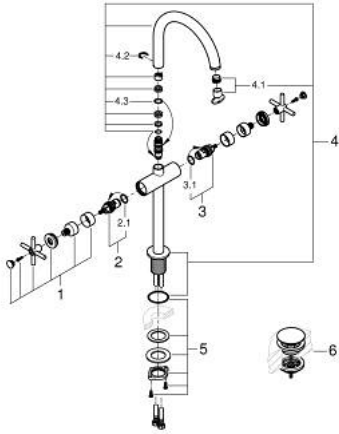

21 149 GL0 ATRIO ЗМІШУВАЧ ДЛЯ РАКОВИНИ НА ОДИН ОТВІР, 1/2" XL-РОЗМІРУ

ОПИС ПРОДУКТУ

- Колір: холодний світанок
- для окремо розташованих раковин
- керамічні вентиля 1/2", 90°
- покриття GROHE LongLife
- GROHE EcoJoy – технологія неперевершеного потоку при економічному використанні води
- максимальна витрата (при тиску 3 бар) 5 л/хв
- система швидкого монтажу
- обертовий трубкоподібний вилив із аератором і стопором
- регульована площина обертання 0° / 150° / 360°
- зливний гарнітур 1 1/4" із донним клапаном
- гнучкі з'єднувальні шланги
- з хрестоподібними рукоятками
- Два різні набори ковпачків для рукояток: один із маркуванням "H" і "C", один без маркування.

21 149 GL0 ATRIO ЗМІШУВАЧ ДЛЯ РАКОВИНИ НА ОДИН ОТВІР, 1/2" XL-РОЗМІРУ

ЗАПАСНІ ЧАСТИНИ , жовтня 2021 – зараз

- 1: Хрестоподібні ручки (Артикул запчастини 14215GL0)
- 2: Керамічна голівка 1/2" (Артикул запчастини 45883000)
- 2.1: Ущільнювальне кільце Ø 18,2 x Ø 1,7 (Артикул запчастини 0392400M)
- 3: Керамічна голівка 1/2" (Артикул запчастини 45882000)
- 3.1: Ущільнювальне кільце Ø 18,2 x Ø 1,7 (Артикул запчастини 0392400M)
- 4: Вилив (Артикул запчастини 101281GL00)
- 4.1: Спрямовувач ламінарного потоку (Артикул запчастини 48408000)
- 4.2: Запобіжне кільце (Артикул запчастини 4826600M)
- 4.3: Ущільнювальна шайба (Артикул запчастини 0128500M)
- 5: Комплект кріплень хвостовика (Артикул запчастини 48384000)
- 6: Зливний гарнітур із функцією закриття-відкриття (Артикул запчастини 65807GL0)