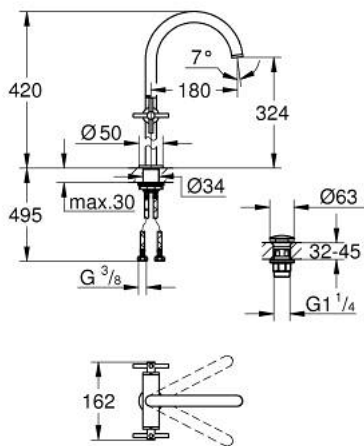

21 149 GL0 ATRIO ЗМІШУВАЧ ДЛЯ РАКОВИНИ НА ОДИН ОТВІР, 1/2" XL-РОЗМІРУ

ОПИС ПРОДУКТУ

- Колір: холодний світанок
- для окремо розташованих раковин
- керамічні вентиля 1/2", 90°
- покриття GROHE LongLife
- GROHE EcoJoy – технологія неперевершеного потоку при економічному використанні води
- максимальна витрата (при тиску 3 бар) 5 л/хв
- система швидкого монтажу
- обертовий трубкоподібний вилив із аератором і стопором
- регульована площина обертання 0° / 150° / 360°
- зливний гарнітур 1 1/4" із донним клапаном
- гнучкі з'єднувальні шланги
- з хрестоподібними рукоятками
- Два різні набори ковпачків для рукояток: один із маркуванням "H" і "C", один без маркування.

21 149 GL0 ATRIO ЗМІШУВАЧ ДЛЯ РАКОВИНИ НА ОДИН ОТВІР, 1/2" XL-РОЗМІРУ

ЗАПАСНІ ЧАСТИНИ , жовтня 2021 – зараз

- 1: Хрестоподібні ручки (Артикул запчастини 14215GL0)
- 2: Керамічна голівка 1/2" (Артикул запчастини 45883000)
- 2.1: Ущільнювальне кільце Ø 18,2 x Ø 1,7 (Артикул запчастини 0392400M)
- 3: Керамічна голівка 1/2" (Артикул запчастини 45882000)
- 3.1: Ущільнювальне кільце Ø 18,2 x Ø 1,7 (Артикул запчастини 0392400M)
- 4: Вилив (Артикул запчастини 101281GL00)
- 4.1: Спрямовувач ламінарного потоку (Артикул запчастини 48408000)
- 4.2: Запобіжне кільце (Артикул запчастини 4826600M)
- 4.3: Ущільнювальна шайба (Артикул запчастини 0128500M)
- 5: Комплект кріплень хвостовика (Артикул запчастини 48384000)
- 6: Зливний гарнітур із функцією закриття-відкриття (Артикул запчастини 65807GL0)