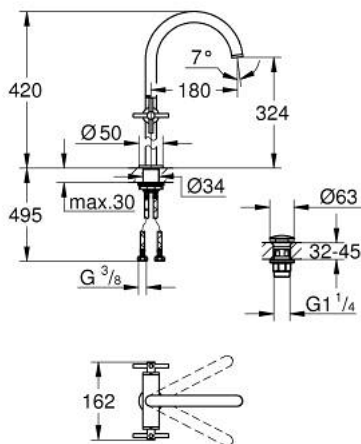

21 149 GN0 ATRIO ЗМІШУВАЧ ДЛЯ РАКОВИНИ НА ОДИН ОТВІР, 1/2" XL-РОЗМІРУ

ОПИС ПРОДУКТУ

- Колір: холодний світанок матовий
- для окремо розташованих раковин
- керамічні вентиля 1/2", 90°
- покриття GROHE LongLife
- GROHE EcoJoy – технологія неперевершеного потоку при економічному використанні води
- максимальна витрата (при тиску 3 бар) 5 л/хв
- система швидкого монтажу
- обертовий трубкоподібний вилив із аератором і стопором
- регульована площина обертання 0° / 150° / 360°
- зливний гарнітур 1 1/4" із донним клапаном
- гнучкі з'єднувальні шланги
- з хрестоподібними рукоятками
- Два різні набори ковпачків для рукояток: один із маркуванням "H" і "C", один без маркування.

21 149 GN0 ATRIO ЗМІШУВАЧ ДЛЯ РАКОВИНИ НА ОДИН ОТВІР, 1/2" XL-РОЗМІРУ

ЗАПАСНІ ЧАСТИНИ , листопада 2022 – зараз

- 1: Хрестоподібні ручки (Артикул запчастини 14215GN0)
- 2: Керамічна голівка 1/2" (Артикул запчастини 45883000)
- 2.1: Ущільнювальне кільце Ø 18,2 x Ø 1,7 (Артикул запчастини 0392400M)
- 3: Керамічна голівка 1/2" (Артикул запчастини 45882000)
- 3.1: Ущільнювальне кільце Ø 18,2 x Ø 1,7 (Артикул запчастини 0392400M)
- 4: Вилив (Артикул запчастини 101281GN00)
- 4.1: Спрямовувач ламінарного потоку (Артикул запчастини 48408000)
- 4.2: Запобіжне кільце (Артикул запчастини 4826600M)
- 4.3: Ущільнювальна шайба (Артикул запчастини 0128500M)
- 5: Комплект кріплень хвостовика (Артикул запчастини 48384000)
- 6: Зливний гарнітур із функцією закриття-відкриття (Артикул запчастини 65807GN0)