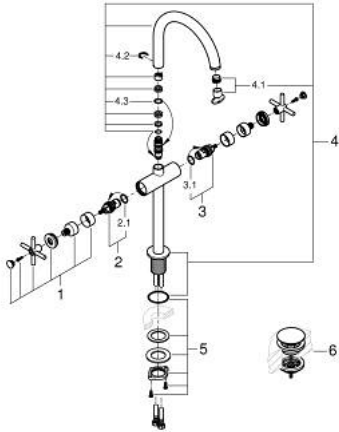

21 149 GN0 ATRIO ЗМІШУВАЧ ДЛЯ РАКОВИНИ НА ОДИН ОТВІР, 1/2" XL-РОЗМІРУ

ОПИС ПРОДУКТУ

- Колір: холодний світанок матовий
- для окремо розташованих раковин
- керамічні вентиля 1/2", 90°
- покриття GROHE LongLife
- GROHE EcoJoy – технологія неперевершеного потоку при економічному використанні води
- максимальна витрата (при тиску 3 бар) 5 л/хв
- система швидкого монтажу
- обертовий трубкоподібний вилив із аератором і стопором
- регульована площина обертання 0° / 150° / 360°
- зливний гарнітур 1 1/4" із донним клапаном
- гнучкі з'єднувальні шланги
- з хрестоподібними рукоятками
- Два різні набори ковпачків для рукояток: один із маркуванням "H" і "C", один без маркування.

21 149 GN0 ATRIO ЗМІШУВАЧ ДЛЯ РАКОВИНИ НА ОДИН ОТВІР, 1/2" XL-РОЗМІРУ

ЗАПАСНІ ЧАСТИНИ , листопада 2022 – зараз

- 1: Хрестоподібні ручки (Артикул запчастини 14215GN0)
- 2: Керамічна голівка 1/2" (Артикул запчастини 45883000)
- 2.1: Ущільнювальне кільце Ø 18,2 x Ø 1,7 (Артикул запчастини 0392400M)
- 3: Керамічна голівка 1/2" (Артикул запчастини 45882000)
- 3.1: Ущільнювальне кільце Ø 18,2 x Ø 1,7 (Артикул запчастини 0392400M)
- 4: Вилив (Артикул запчастини 101281GN00)
- 4.1: Спрямовувач ламінарного потоку (Артикул запчастини 48408000)
- 4.2: Запобіжне кільце (Артикул запчастини 4826600M)
- 4.3: Ущільнювальна шайба (Артикул запчастини 0128500M)
- 5: Комплект кріплень хвостовика (Артикул запчастини 48384000)
- 6: Зливний гарнітур із функцією закриття-відкриття (Артикул запчастини 65807GN0)