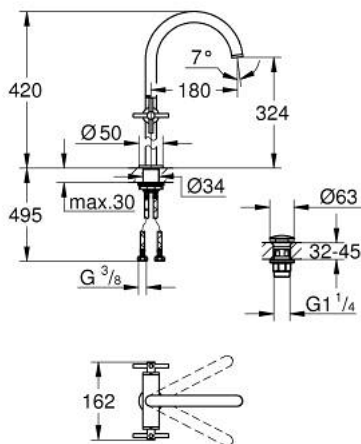

21 149 MG0 ATRIO ЗМІШУВАЧ ДЛЯ РАКОВИНИ НА ОДИН ОТВІР, 1/2" XL-РОЗМІРУ

ОПИС ПРОДУКТУ

- Колір: satin graphite
- для окремо розташованих раковин
- керамічні вентиля 1/2", 90°
- покриття GROHE LongLife
- GROHE EcoJoy – технологія неперевершеного потоку при економічному використанні води
- максимальна витрата (при тиску 3 бар) 5 л/хв
- система швидкого монтажу
- обертовий трубкоподібний вилив із аератором і стопором
- регульована площина обертання 0° / 150° / 360°
- зливний гарнітур 1 1/4" із донним клапаном
- гнучкі з'єднувальні шланги
- з хрестоподібними рукоятками
- Два різні набори ковпачків для рукояток: один із маркуванням "H" і "C", один без маркування.

21 149 MG0 ATRIO ЗМІШУВАЧ ДЛЯ РАКОВИНИ НА ОДИН ОТВІР, 1/2" XL-РОЗМІРУ

ЗАПАСНІ ЧАСТИНИ , жовтня 2022 – зараз

- 1: Хрестоподібні ручки (Артикул запчастини 14215MG0)
- 2: Керамічна голівка 1/2" (Артикул запчастини 45883000)
- 2.1: Ущільнювальне кільце Ø 18,2 x Ø 1,7 (Артикул запчастини 0392400M)
- 3: Керамічна голівка 1/2" (Артикул запчастини 45882000)
- 3.1: Ущільнювальне кільце Ø 18,2 x Ø 1,7 (Артикул запчастини 0392400M)
- 4: Вилив (Артикул запчастини 101281MG00)
- 4.1: Спрямовувач ламінарного потоку (Артикул запчастини 48408000)
- 4.2: Запобіжне кільце (Артикул запчастини 4826600M)
- 4.3: Ущільнювальна шайба (Артикул запчастини 0128500M)
- 5: Комплект кріплень хвостовика (Артикул запчастини 48384000)
- 6: Зливний гарнітур із функцією закриття-відкриття (Артикул запчастини 65807MG0)