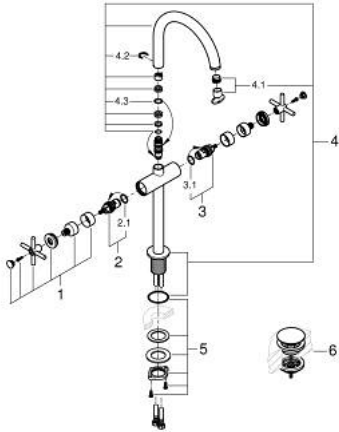

21 149 MG0 ATRIO ЗМІШУВАЧ ДЛЯ РАКОВИНИ НА ОДИН ОТВІР, 1/2" XL-РОЗМІРУ

ОПИС ПРОДУКТУ

- Колір: satin graphite
- для окремо розташованих раковин
- керамічні вентиля 1/2", 90°
- покриття GROHE LongLife
- GROHE EcoJoy – технологія неперевершеного потоку при економічному використанні води
- максимальна витрата (при тиску 3 бар) 5 л/хв
- система швидкого монтажу
- обертовий трубкоподібний вилив із аератором і стопором
- регульована площина обертання 0° / 150° / 360°
- зливний гарнітур 1 1/4" із донним клапаном
- гнучкі з'єднувальні шланги
- з хрестоподібними рукоятками
- Два різні набори ковпачків для рукояток: один із маркуванням "H" і "C", один без маркування.

21 149 MG0 ATRIO ЗМІШУВАЧ ДЛЯ РАКОВИНИ НА ОДИН ОТВІР, 1/2" XL-РОЗМІРУ

ЗАПАСНІ ЧАСТИНИ , жовтня 2022 – зараз

- 1: Хрестоподібні ручки (Артикул запчастини 14215MG0)
- 2: Керамічна голівка 1/2" (Артикул запчастини 45883000)
- 2.1: Ущільнювальне кільце Ø 18,2 x Ø 1,7 (Артикул запчастини 0392400M)
- 3: Керамічна голівка 1/2" (Артикул запчастини 45882000)
- 3.1: Ущільнювальне кільце Ø 18,2 x Ø 1,7 (Артикул запчастини 0392400M)
- 4: Вилив (Артикул запчастини 101281MG00)
- 4.1: Спрямовувач ламінарного потоку (Артикул запчастини 48408000)
- 4.2: Запобіжне кільце (Артикул запчастини 4826600M)
- 4.3: Ущільнювальна шайба (Артикул запчастини 0128500M)
- 5: Комплект кріплень хвостовика (Артикул запчастини 48384000)
- 6: Зливний гарнітур із функцією закриття-відкриття (Артикул запчастини 65807MG0)