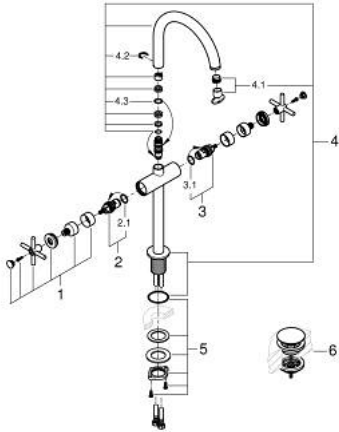

21 149 MS0 АТРИО ЗМІШУВАЧ ДЛЯ РАКОВИНИ НА ОДИН ОТВІР, 1/2" XL-РОЗМІРУ

ОПИС ПРОДУКТУ

- Колір: satin steel
- для окремо розташованих раковин
- керамічні вентиля 1/2", 90°
- покриття GROHE LongLife
- GROHE EcoJoy – технологія неперевершеного потоку при економічному використанні води
- максимальна витрата (при тиску 3 бар) 5 л/хв
- система швидкого монтажу
- обертовий трубкоподібний вилив із аератором і стопором
- регульована площина обертання 0° / 150° / 360°
- зливний гарнітур 1 1/4" із донним клапаном
- гнучкі з'єднувальні шланги
- з хрестоподібними рукоятками
- Два різні набори ковпачків для рукояток: один із маркуванням "H" і "C", один без маркування.

21 149 MS0 АТРИО ЗМІШУВАЧ ДЛЯ РАКОВИНИ НА ОДИН ОТВІР, 1/2" XL-РОЗМІРУ

ЗАПАСНІ ЧАСТИНИ , жовтня 2022 – зараз

- 1: Хрестоподібні ручки (Артикул запчастини 14215MS0)
- 2: Керамічна голівка 1/2" (Артикул запчастини 45883000)
- 2.1: Ущільнювальне кільце Ø 18,2 x Ø 1,7 (Артикул запчастини 0392400M)
- 3: Керамічна голівка 1/2" (Артикул запчастини 45882000)
- 3.1: Ущільнювальне кільце Ø 18,2 x Ø 1,7 (Артикул запчастини 0392400M)
- 4: Вилив (Артикул запчастини 101281MS00)
- 4.1: Спрямовувач ламінарного потоку (Артикул запчастини 48408000)
- 4.2: Запобіжне кільце (Артикул запчастини 4826600M)
- 4.3: Ущільнювальна шайба (Артикул запчастини 0128500M)
- 5: Комплект кріплень хвостовика (Артикул запчастини 48384000)
- 6: Зливний гарнітур із функцією закриття-відкриття (Артикул запчастини 65807MS0)