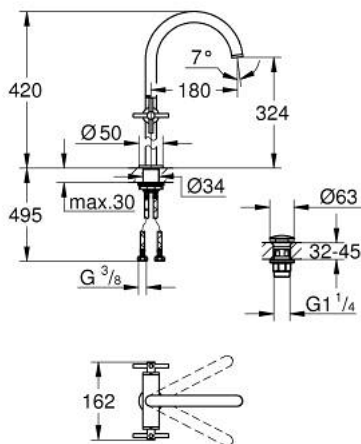

21 149 MS0 АТРИО ЗМІШУВАЧ ДЛЯ РАКОВИНИ НА ОДИН ОТВІР, 1/2" XL-РОЗМІРУ

ОПИС ПРОДУКТУ

- Колір: satin steel
- для окремо розташованих раковин
- керамічні вентиля 1/2", 90°
- покриття GROHE LongLife
- GROHE EcoJoy – технологія неперевершеного потоку при економічному використанні води
- максимальна витрата (при тиску 3 бар) 5 л/хв
- система швидкого монтажу
- обертовий трубкоподібний вилив із аератором і стопором
- регульована площина обертання 0° / 150° / 360°
- зливний гарнітур 1 1/4" із донним клапаном
- гнучкі з'єднувальні шланги
- з хрестоподібними рукоятками
- Два різні набори ковпачків для рукояток: один із маркуванням "H" і "C", один без маркування.

21 149 MS0 АТРИО ЗМІШУВАЧ ДЛЯ РАКОВИНИ НА ОДИН ОТВІР, 1/2" XL-РОЗМІРУ

ЗАПАСНІ ЧАСТИНИ , жовтня 2022 – зараз

- 1: Хрестоподібні ручки (Артикул запчастини 14215MS0)
- 2: Керамічна голівка 1/2" (Артикул запчастини 45883000)
- 2.1: Ущільнювальне кільце Ø 18,2 x Ø 1,7 (Артикул запчастини 0392400M)
- 3: Керамічна голівка 1/2" (Артикул запчастини 45882000)
- 3.1: Ущільнювальне кільце Ø 18,2 x Ø 1,7 (Артикул запчастини 0392400M)
- 4: Вилив (Артикул запчастини 101281MS00)
- 4.1: Спрямовувач ламінарного потоку (Артикул запчастини 48408000)
- 4.2: Запобіжне кільце (Артикул запчастини 4826600M)
- 4.3: Ущільнювальна шайба (Артикул запчастини 0128500M)
- 5: Комплект кріплень хвостовика (Артикул запчастини 48384000)
- 6: Зливний гарнітур із функцією закриття-відкриття (Артикул запчастини 65807MS0)