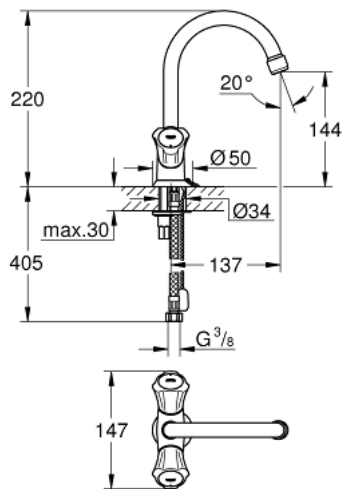

21 374 001 **COSTA L ЗМІШУВАЧ ДЛЯ РАКОВИНИ НА ОДИН ОТВІР, 1/2"**

ОПИС ПРОДУКТУ

- Колір: хром
- металеві рукоятки
- із теплоізоляцією
- що пригвинчується
- вентиль GROHE Long-Life
- обертовий трубкоподібний вилив з аератором
- висувний ланцюжок
- гнучкі з'єднувальні шланги
- GROHE LongLife поверхня

21 374 001 COSTA L ЗМІШУВАЧ ДЛЯ РАКОВИНИ НА ОДИН ОТВІР, 1/2"

ЗАПАСНІ ЧАСТИНИ , вересня 2016 – зараз

- 1: Рукотка (Артикул запчастини 45994000)
 - 1.1: Затискна вставка (Артикул запчастини 0538600М)
 - 2: Верхня частина 1/2" (Артикул запчастини 07146000)
 - 2.1: Ущільнювальна шайба $\varnothing 6 \times \varnothing 2$ (Артикул запчастини 0128300М)
 - 2.2: Ущільнювальне кільце $\varnothing 18,2 \times \varnothing 1,7$ (Артикул запчастини 0392400М)
 - 2.3: Ущільнювач (Артикул запчастини 0529100М)
 - 3: Вилив (Артикул запчастини 13219000)
 - 3.1: Аератор (Артикул запчастини 13928000)
 - 3.2: Ущільнювальне кільце $\varnothing 12 \times \varnothing 2$ (Артикул запчастини 0128000М)
 - 4: Розетка (Артикул запчастини 48004000)
 - 5: Комплект для кріплення хвостовика (Артикул запчастини 46249000)
 - 6: Ланцюг (Артикул запчастини 06815000)
 - 7: З'єднувальний шланг (Артикул запчастини 46255000)
 - 8: Screw for Costa/Avina products (Артикул запчастини 48013000)*
 - 9: Монтажний ключ (Артикул запчастини 19017000)*
- * Додаткові аксесуари