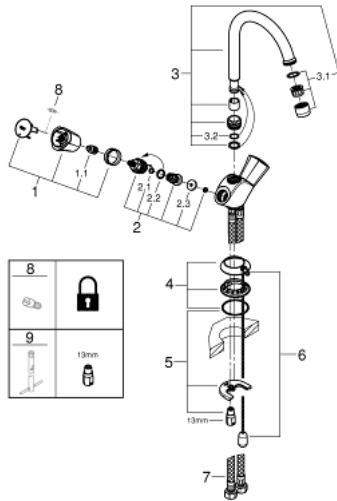

21 374 001 **COSTA L ЗМІШУВАЧ ДЛЯ РАКОВИНИ НА ОДИН ОТВІР, 1/2"**

ОПИС ПРОДУКТУ

- Колір: хром
- металеві рукоятки
- із теплоізоляцією
- що пригвинчується
- вентиль GROHE Long-Life
- обертовий трубкоподібний вилив з аератором
- висувний ланцюжок
- гнучкі з'єднувальні шланги
- GROHE LongLife поверхня

21 374 001 COSTA L ЗМІШУВАЧ ДЛЯ РАКОВИНИ НА ОДИН ОТВІР, 1/2"

ЗАПАСНІ ЧАСТИНИ , вересня 2016 – зараз

- 1: Рукотка (Артикул запчастини 45994000)
 - 1.1: Затискна вставка (Артикул запчастини 0538600М)
 - 2: Верхня частина 1/2" (Артикул запчастини 07146000)
 - 2.1: Ущільнювальна шайба $\varnothing 6 \times \varnothing 2$ (Артикул запчастини 0128300М)
 - 2.2: Ущільнювальне кільце $\varnothing 18,2 \times \varnothing 1,7$ (Артикул запчастини 0392400М)
 - 2.3: Ущільнювач (Артикул запчастини 0529100М)
 - 3: Вилив (Артикул запчастини 13219000)
 - 3.1: Аератор (Артикул запчастини 13928000)
 - 3.2: Ущільнювальне кільце $\varnothing 12 \times \varnothing 2$ (Артикул запчастини 0128000М)
 - 4: Розетка (Артикул запчастини 48004000)
 - 5: Комплект для кріплення хвостовика (Артикул запчастини 46249000)
 - 6: Ланцюг (Артикул запчастини 06815000)
 - 7: З'єднувальний шланг (Артикул запчастини 46255000)
 - 8: Screw for Costa/Avina products (Артикул запчастини 48013000)*
 - 9: Монтажний ключ (Артикул запчастини 19017000)*
- * Додаткові аксесуари