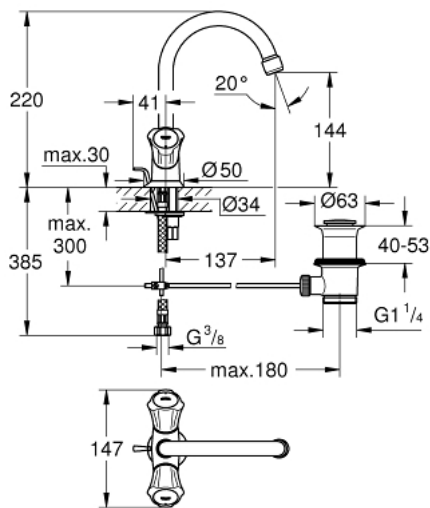

21 375 001 **COSTA L ЗМІШУВАЧ ДЛЯ РАКОВИНИ НА ОДИН ОТВІР, 1/2"**

ОПИС ПРОДУКТУ

- Колір: хром
- металеві рукоятки
- із теплоізоляцією
- що пригвинчується
- вентиль GROHE Long-Life
- обертовий трубкоподібний вилів з аератором
- набір донних клапанів 1 1/4"
- гнучкі з'єднувальні шланги
- GROHE LongLife поверхня

21 375 001 COSTA L ЗМІШУВАЧ ДЛЯ РАКОВИНИ НА ОДИН ОТВІР, 1/2"

ЗАПАСНІ ЧАСТИНИ , липня 2018 – зараз

- 1: Рукоятка (Артикул запчастини 45994000)
- 1.1: Затискна вставка (Артикул запчастини 0538600М)
- 2: Верхня частина 1/2" (Артикул запчастини 07146000)
- 2.1: Ущільнювальна шайба $\varnothing 6 \times \varnothing 2$ (Артикул запчастини 0128300М)
- 2.2: Ущільнювальне кільце $\varnothing 18,2 \times \varnothing 1,7$ (Артикул запчастини 0392400М)
- 2.3: Ущільнювач (Артикул запчастини 0529100М)
- 3: Вилив (Артикул запчастини 13219000)
- 3.1: Аератор (Артикул запчастини 13928000)
- 3.2: Ущільнювальне кільце $\varnothing 12 \times \varnothing 2$ (Артикул запчастини 0128000М)
- 4: Розетка (Артикул запчастини 48004000)
- 5: Комплект для кріплення хвостовика (Артикул запчастини 46249000)
- 6: Lift rod (Артикул запчастини 65936PD0)
- 7: Комплект зливу 1 1/4" (Артикул запчастини 28910000)
- 7.1: Заглушка (Артикул запчастини 07182000)
- 7.2: Ексцентриковий стрижень (Артикул запчастини 07052000)
- 8: З'єднувальний шланг (Артикул запчастини 46255000)
- 9: Screw for Costa/Avina products (Артикул запчастини 48013000)*
- 10: Монтажний ключ (Артикул запчастини 19017000)*
- 11: Ексцентриковий стрижень (Артикул запчастини 07341000)*