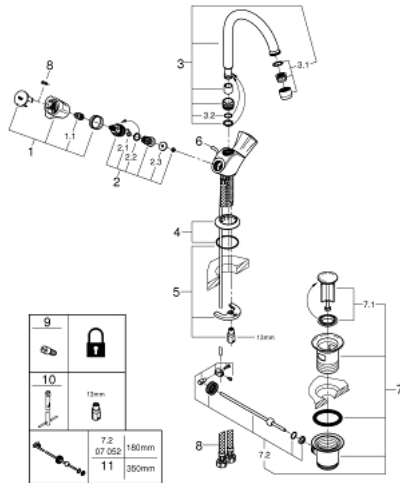

21 375 001 **COSTA L ЗМІШУВАЧ ДЛЯ РАКОВИНИ НА ОДИН ОТВІР, 1/2"**

ОПИС ПРОДУКТУ

- Колір: хром
- металеві рукоятки
- із теплоізоляцією
- що пригвинчується
- вентиль GROHE Long-Life
- обертовий трубкоподібний вилів з аератором
- набір донних клапанів 1 1/4"
- гнучкі з'єднувальні шланги
- GROHE LongLife поверхня

21 375 001 COSTA L ЗМІШУВАЧ ДЛЯ РАКОВИНИ НА ОДИН ОТВІР, 1/2"

ЗАПАСНІ ЧАСТИНИ , липня 2018 – зараз

- 1: Рукоятка (Артикул запчастини 45994000)
- 1.1: Затискна вставка (Артикул запчастини 0538600М)
- 2: Верхня частина 1/2" (Артикул запчастини 07146000)
- 2.1: Ущільнювальна шайба $\varnothing 6 \times \varnothing 2$ (Артикул запчастини 0128300М)
- 2.2: Ущільнювальне кільце $\varnothing 18,2 \times \varnothing 1,7$ (Артикул запчастини 0392400М)
- 2.3: Ущільнювач (Артикул запчастини 0529100М)
- 3: Вилив (Артикул запчастини 13219000)
- 3.1: Аератор (Артикул запчастини 13928000)
- 3.2: Ущільнювальне кільце $\varnothing 12 \times \varnothing 2$ (Артикул запчастини 0128000М)
- 4: Розетка (Артикул запчастини 48004000)
- 5: Комплект для кріплення хвостовика (Артикул запчастини 46249000)
- 6: Lift rod (Артикул запчастини 65936PD0)
- 7: Комплект зливу 1 1/4" (Артикул запчастини 28910000)
- 7.1: Заглушка (Артикул запчастини 07182000)
- 7.2: Ексцентриковий стрижень (Артикул запчастини 07052000)
- 8: З'єднувальний шланг (Артикул запчастини 46255000)
- 9: Screw for Costa/Avina products (Артикул запчастини 48013000)*
- 10: Монтажний ключ (Артикул запчастини 19017000)*
- 11: Ексцентриковий стрижень (Артикул запчастини 07341000)*