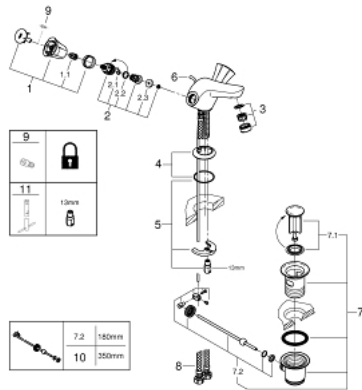

21 390 001 COSTA L ЗМІШУВАЧ ДЛЯ РАКОВИНИ НА ОДИН ОТВІР, 1/2"

ЗАПАСНІ ЧАСТИНИ , серпня 2016 – зараз

1: Рукоятка (Артикул запчастини 45994000)

1.1: Затискна вставка (Артикул запчастини 0538600М)

2: Верхня частина 1/2" (Артикул запчастини 07146000)

2.1: Ущільнювальна шайба $\varnothing 6 \times \varnothing 2$ (Артикул запчастини 0128300М)

2.2: Ущільнювальне кільце $\varnothing 18,2 \times \varnothing 1,7$ (Артикул запчастини 0392400М)

2.3: Ущільнювач (Артикул запчастини 0529100М)

7.1: Заглушка (Артикул запчастини 07182000)

7.2: Ексцентриковий стрижень (Артикул запчастини 07052000)

8: З'єднувальний шланг (Артикул запчастини 46255000)

9: Screw for Costa/Avina products (Артикул запчастини 48013000)*

10: Ексцентриковий стрижень (Артикул запчастини 07341000)*

11: Монтажний ключ (Артикул запчастини 19017000)*

* Додаткові аксесуари