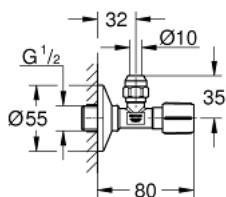

## 22 037 BE0 КУТОВИЙ ВЕНТИЛЬ 1/2"

### ОПИС ПРОДУКТУ

- Колір: матовий нікель
- з'єднувальна різьба із насічками для легкого ущільнення
- настінне підключення 1/2"
- вихід 3/8"
- із компенсацією довжини
- із накидною гайкою Ø 10 мм
- герметичний закривний шпindel, із латуні, із мастильною коробкою і двома ущільнюючими кільцями
- довгий з'єднувальний валик
- ергономічна металева рукоятка
- маркування: нейтральне
- металева різьбова розетка Ø 55 мм
- покриття GROHE LongLife