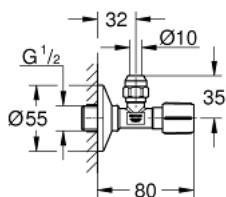

## 22 037 GL0 КУТОВИЙ ВЕНТИЛЬ 1/2"

### ОПИС ПРОДУКТУ

- Колір: холодний світанок
- з'єднувальна різьба із насічками для легкого ущільнення
- настінне підключення 1/2"
- вихід 3/8"
- із компенсацією довжини
- із накидною гайкою Ø 10 мм
- герметичний закривний шпindel, із латуні, із мастильною коробкою і двома ущільнюючими кільцями
- довгий з'єднувальний валик
- ергономічна металева рукоятка
- маркування: нейтральне
- металева різьбова розетка Ø 55 мм
- покриття GROHE LongLife