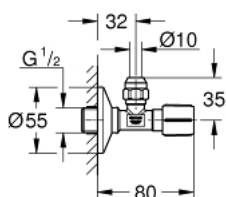

22 037 GN0 КУТОВИЙ ВЕНТИЛЬ 1/2"

ОПИС ПРОДУКТУ

- Колір: холодний світло-бронзовий матовий
- з'єднувальна різьба із насічками для легкого ущільнення
- настінне підключення 1/2"
- вихід 3/8"
- із компенсацією довжини
- із накидною гайкою Ø 10 мм
- герметичний закривний шпindel, із латуні, із мастильною коробкою і двома ущільнюючими кільцями
- довгий з'єднувальний валик
- ергономічна металева рукоятка
- маркування: нейтральне
- металева різьбова розетка Ø 55 мм
- покриття GROHE LongLife