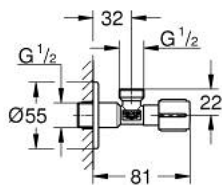

22 041 GL0 КУТОВИЙ ВЕНТИЛЬ 1/2"

ОПИС ПРОДУКТУ

- Колір: холодний світанок
- з'єднувальна різьба із насічками для легкого ущільнення
- настінне підключення 1/2"
- вихід 1/2"
- герметичний закривний шпindel, із латуні, із мастильною коробкою і двома ущільнюючими кільцями
- довгий з'єднувальний валик
- ергономічна металева рукоятка
- маркування: нейтральне
- металева різьбова розетка Ø 55 мм
- покриття GROHE LongLife