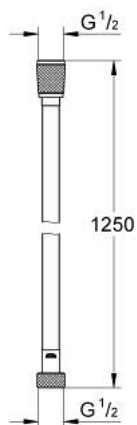

### ОПИС ПРОДУКТУ

- Колір: хром
- 1250 мм
- гладка поверхня для легкої очистки
- поворотний конус для функції TwistStop
- максимальний тиск 5 бар
- межа міцності 500 N
- термостійкість 70°C
- AntiFold захист від заломів
- універсальне підключення G 1/2" x 1/2"
- GROHE ProGrip із шорсткою структурою
- GROHE LongLife поверхня