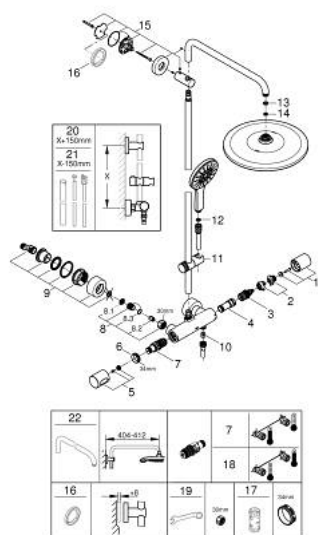

22 119 KF0 RAINSHOWER SMARTACTIVE 310 ДУШОВА СИСТЕМА З ТЕРМОСТАТОМ ДЛЯ НАСТІННОГО МОНТАЖУ

ЗАПАСНІ ЧАСТИНИ , березня 2022 – зараз

- 1: shut-off handle aquadimmer (Артикул запчастини 47804KF0)
- 2: Стопор (Артикул запчастини 47723000)
- 3: Аквадиммер (Артикул запчастини 47364000)
- 4: Витрата води (Артикул запчастини 47887000)
- 5: temperature control handle (Артикул запчастини 47811KF0)
- 6: Фітингове кільце (Артикул запчастини 47743000)
- 7: Термостатичний компактний картридж 1/2" (Артикул запчастини 47439000)
- 8: non-return valves (Артикул запчастини 47189KF0)
- 8.1: Фільтр для затримання бруду (Артикул запчастини 0726400M)
- 8.2: Зворотний клапан (Артикул запчастини 08565000)
- 8.3: Ущільнювальне кільце $\varnothing 17 \times \varnothing 2$ (Артикул запчастини 0305500M)
- 9: S-з'єднання (Артикул запчастини 12693KF0)
- 10: Зворотний клапан (Артикул запчастини 08565000)
- 11: RSH SmartActive holder for sliding rail (Артикул запчастини 48424KF0)
- 12: Фільтр для затримання бруду (Артикул запчастини 0700200M)
- 13: Волокнистий ущільнювач $\varnothing 18,5 \times \varnothing 12 \times 2$ (Артикул запчастини 0138900M)
- 14: Фільтр для затримання бруду (Артикул запчастини 48007000)
- 15: Тримач душової штанги (Артикул запчастини 48279KF0)
- 17: Свічковий ключ (Артикул запчастини 19332000)*
- 18: Картридж GROHE TurboStat 1/2" (Артикул запчастини 47175000)*
- 19: Спеціальний ключ (Артикул запчастини 19377000)*