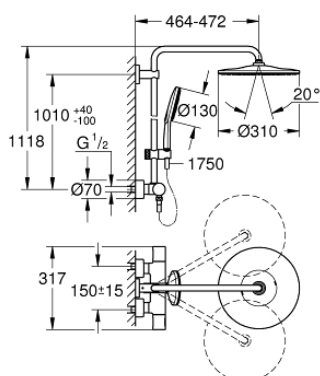

22 119 KF0 RAINSHOWER SMARTACTIVE 310 ДУШОВА СИСТЕМА З ТЕРМОСТАТОМ ДЛЯ НАСТІННОГО МОНТАЖУ

ОПИС ПРОДУКТУ

- Колір: фантомний чорний
- складається із:
  - 450 мм горизонтальний поворотний душовий кронштейн
  - настінний термостат із аквадимером
  - вибір між:
    - верхній душ Rainshower Mono 310
    - із шаровим шарніром
  - кут повороту $\pm 15^\circ$
  - ручний душ Rainshower SmartActive 130
  - регулюється по висоті за допомогою ковзаючого елемента
  - включаючи рукоятку
  - душовий шланг Silverflex 1750 мм
  - GROHE EcoJoy обмежувач витрат води 9.5 л/хв
  - GROHE TurboStat вбудований термоелемент
  - GROHE SafeStop - попередньо встановлений обмежувач температури на 38°C
  - GROHE SafeStop Plus (додаткова опція) - обмежувач температури води до 43°C
  - GROHE CoolTouch - технологія, яка повністю виключає імовірність отримання опіків при контакті із зовнішньою поверхнею змішувача
  - GROHE DreamSpray розкішний потік води
  - GROHE SmartTip вибір душового режиму натисканням на кільце
  - Flexible Installation - (регульований верхній кронштейн для існуючих отворів)
  - GROHE SpeedClean – технологія, що запобігає утворенню вапняного нальоту
  - придатний для швидкодіючих нагрівачів від 18 кВт/год
  - мінімальна витрата води 5 л/хв