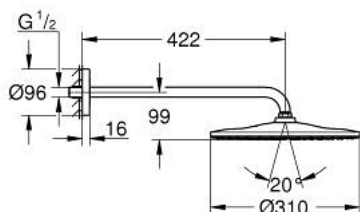

22 121 KF0 RAINSHOWER MONO 310 НАБІР 422 ММ ВЕРХНЬОГО ДУШУ, 1 РЕЖИМ СТРУМЕНЮ

ОПИС ПРОДУКТУ

- Колір: фантомний чорний
- складається із:
 - верхній душ Rainshower 310, духова поверхня у кольорі фантомний чорний
 - режим струменю GROHE PureRain
 - душовий кронштейн 422 мм
 - GROHE EcoJoy обмежувач витрат води 9.5 л/хв
 - GROHE DreamSpray розкішний потік води
 - GROHE SpeedClean – технологія, що запобігає утворенню вапняного нальоту
 - Inner WaterGuide - внутрішня ізоляція для захисту поверхні
- може використовуватися із проточним водонагрівачем

22 121 KF0 RAINSHOWER MONO 310 НАБІР 422 ММ ВЕРХНЬОГО ДУШУ, 1 РЕЖИМ СТРУМЕНЮ

ЗАПАСНІ ЧАСТИНИ, березня 2022 – зараз

1: Волокнистий ущільнювач Ø 18,5 x Ø 12 x 2 (Артикул запчастини 0138900 М)

2: Фільтр для затримання бруду (Артикул запчастини 48007000)