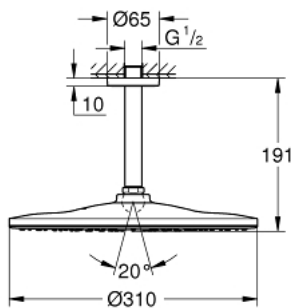

## 22 122 KF0 RAINSHOWER MONO 310 НАБІР 142 ММ ВЕРХНЬОГО ДУШУ НАСТЕЛЬНОГО МОНТАЖУ, 1 РЕЖИМ СТРУМЕНЮ

### ОПИС ПРОДУКТУ

- Колір: фантомний чорний
- складається із:
- верхній душ Rainshower 310, духова поверхня у кольорі фантомний чорний
- режим струменю GROHE PureRain
- душовий 142 мм настільний кронштейн Rainshower
- GROHE EcoJoy обмежувач витрат води 9.5 л/хв
- GROHE DreamSpray розкішний потік води
- GROHE SpeedClean – технологія, що запобігає утворенню вапняного нальоту
- Inner WaterGuide - внутрішня ізоляція для захисту поверхні
- може використовуватися із проточним водонагрівачем