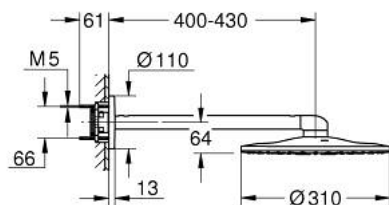

22 123 KF0 RAINSHOWER SMARTACTIVE 310 НАБІР ВЕРХНЬОГО 430 ММ ДУШУ, 2 РЕЖИМИ СТРУМЕНЮ

ОПИС ПРОДУКТУ

- Колір: фантомний чорний
- складається із:
 - верхнього душу Rainshower SmartActive 310
 - режими струменю GROHE PureRain, ActiveRain
 - горизонтального 430 мм душевого кронштейну
 - GROHE DreamSpray розкішний потік води
 - GROHE SpeedClean – технологія, що запобігає утворенню вапняного нальоту
 - Inner WaterGuide - внутрішня ізоляція для захисту поверхні
- необхідний елемент для вбудованого монтажу 26 483 або 26 484 - замовляється окремо