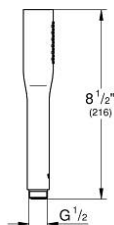

22 126 KF0 EUPHORIA COSMOPOLITAN STICK РУЧНИЙ ДУШ, 1 РЕЖИМ СТРУМЕНЮ

ОПИС ПРОДУКТУ

- Колір: фантомний чорний
- режим струменю: стандартний
- максимальна витрата (при 3 бар): 8,2 л/хв
- GROHE EcoJoy – технологія неперевершеного потоку при економному використанні води
- GROHE SpeedClean – технологія, що запобігає утворенню вапняного нальоту
- Inner WaterGuide - внутрішня ізоляція для захисту поверхні
- універсальна монтажна система, придатна для усіх стандартних душових шлангів
- може використовуватися із проточним водонагрівачем
- мінімальний рекомендований тиск 1.0 бар

22 126 KF0 EUPHORIA COSMOPOLITAN STICK РУЧНИЙ ДУШ, 1 РЕЖИМ СТРУМЕНЮ

ЗАПАСНІ ЧАСТИНИ, березня 2022 – зараз

1: Фільтр для затримання бруду (Артикул запчастини 0700200M)