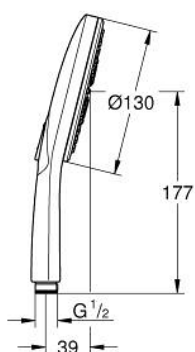

22 127 KF0 RAINSHOWER SMARTACTIVE 130 РУЧНИЙ ДУШ, З РЕЖИМИ СТРУМЕНЮ

ОПИС ПРОДУКТУ

- Колір: фантомний чорний
- душова поверхня у кольорі фантомний чорний
- режими Rain, Jet, ActiveMassage
- GROHE EcoJoy обмежувач витрат води 9.5 л/хв
- GROHE DreamSpray розкішний потік води
- GROHE SmartTip вибір душового режиму натисканням на кільце
- GROHE SpeedClean – технологія, що запобігає утворенню вапняного нальоту
- Inner WaterGuide - внутрішня ізоляція для захисту поверхні
- універсальна монтажна система, придатна для усіх стандартних душових шлангів
- може використовуватися із проточним водонагрівачем

22 127 KF0 RAINSHOWER SMARTACTIVE 130 РУЧНИЙ ДУШ, 3 РЕЖИМИ СТРУМЕНЮ

ЗАПАСНІ ЧАСТИНИ , березня 2022 – зараз

1: Фільтр для затримання бруду (Артикул запчастини 0700200M)