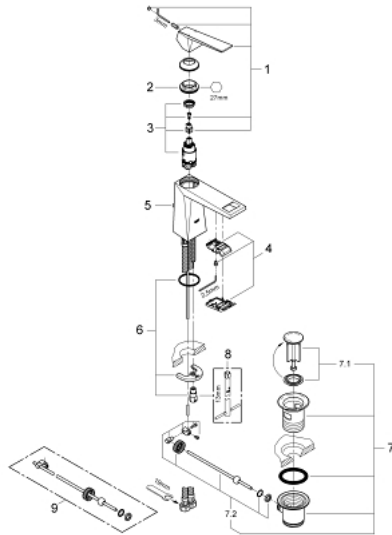

## 23 029 000 ALLURE BRILLIANT ОДНОВАЖІЛЬНИЙ ЗМІШУВАЧ ДЛЯ РАКОВИНИ 1/2" М-РОЗМІРУ

### ОПИС ПРОДУКТУ

- Колір: хром
- монтаж на один отвір
- GROHE SilkMove 28 мм керамічний картридж
- обмежувач температури
- GROHE LongLife поверхня
- 5.0 л/хв обмежувач витрати води
- GROHE FastFixation система швидкого монтажу
- вилив із вбудованим аератором
- набір донних клапанів 1 1/4"
- гнучкі з'єднувальні шланги
- рекомендований тиск 1.0 - 5.0 бар
- мінімальний рекомендований тиск 1.0 бар

### ЗАПАСНІ ЧАСТИНИ , серпня 2010 – зараз

- 1: Важіль (Артикул запчастини 46793000)
- 2: Фітингове кільце (Артикул запчастини 46715000)
- 3: Картридж (Артикул запчастини 46580000)
- 4: Заїзд (Артикул запчастини 46794000)
- 5: Висувний стрижень (Артикул запчастини 46787000)
- 6: Комплект для кріплення хвостовика (Артикул запчастини 46249000)
- 7: Комплект зливу 1 1/4" (Артикул запчастини 28910000)
- 7.1: Заглушка (Артикул запчастини 07182000)
- 7.2: Ексцентриковий стрижень (Артикул запчастини 07052000)
- 8: Монтажний ключ (Артикул запчастини 19017000)\*
- 9: Ексцентриковий стрижень (Артикул запчастини 07341000)\*