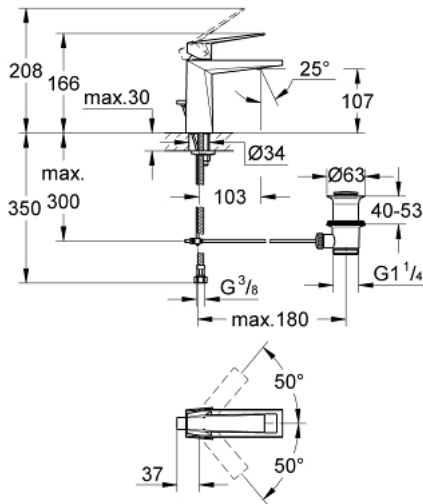

## 23 029 000 ALLURE BRILLIANT ОДНОВАЖІЛЬНИЙ ЗМІШУВАЧ ДЛЯ РАКОВИНИ 1/2" М-РОЗМІРУ

### ОПИС ПРОДУКТУ

- Колір: хром
- монтаж на один отвір
- GROHE SilkMove 28 мм керамічний картридж
- обмежувач температури
- GROHE LongLife поверхня
- 5.0 л/хв обмежувач витрати води
- GROHE FastFixation система швидкого монтажу
- вилив із вбудованим аератором
- набір донних клапанів 1 1/4"
- гнучкі з'єднувальні шланги
- рекомендований тиск 1.0 - 5.0 бар
- мінімальний рекомендований тиск 1.0 бар

### ЗАПАСНІ ЧАСТИНИ , серпня 2010 – зараз

- 1: Важіль (Артикул запчастини 46793000)
- 2: Фітингове кільце (Артикул запчастини 46715000)
- 3: Картридж (Артикул запчастини 46580000)
- 4: Заїзд (Артикул запчастини 46794000)
- 5: Висувний стрижень (Артикул запчастини 46787000)
- 6: Комплект для кріплення хвостовика (Артикул запчастини 46249000)
- 7: Комплект зливу 1 1/4" (Артикул запчастини 28910000)
- 7.1: Заглушка (Артикул запчастини 07182000)
- 7.2: Ексцентриковий стрижень (Артикул запчастини 07052000)
- 8: Монтажний ключ (Артикул запчастини 19017000)\*
- 9: Ексцентриковий стрижень (Артикул запчастини 07341000)\*