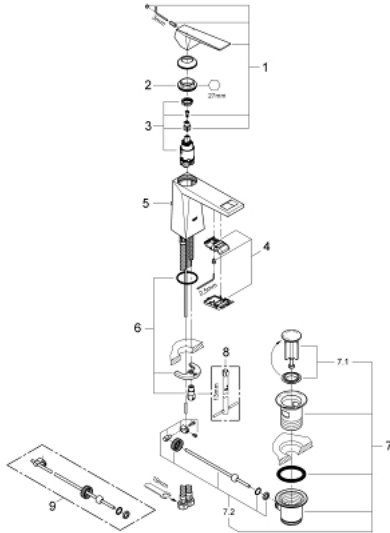

## 23 029 AL0 ALLURE BRILLIANT ОДНОВАЖІЛЬНИЙ ЗМІШУВАЧ ДЛЯ РАКОВИНИ 1/2" М-РОЗМІРУ

### ЗАПАСНІ ЧАСТИНИ , лютого 2015 – зараз

- 1: Важіль (Артикул запчастини 46793AL0)
- 2: Фітингове кільце (Артикул запчастини 46715000)
- 3: Картридж (Артикул запчастини 46580000)
- 4: Заїзд (Артикул запчастини 46794AL0)
- 5: Висувний стрижень (Артикул запчастини 46787AL0)
- 6: Комплект для кріплення хвостовика (Артикул запчастини 46249000)
- 7: Комплект зливу 1 1/4" (Артикул запчастини 28910AL0)
- 7.1: Заглушка (Артикул запчастини 07182AL0)
- 7.2: Ексцентриковий стрижень (Артикул запчастини 07052000)
- 8: Монтажний ключ (Артикул запчастини 19017000)\*
- 9: Ексцентриковий стрижень (Артикул запчастини 07341000)\*