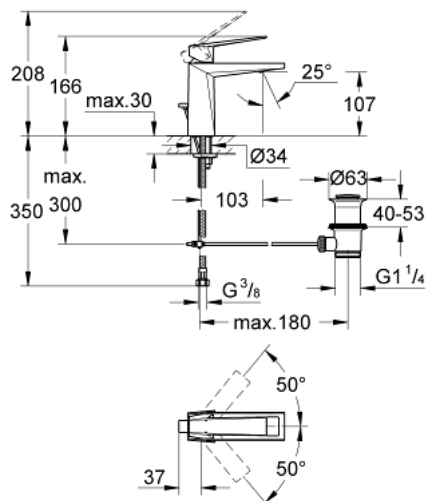

## 23 029 DC0 ALLURE BRILLIANT ОДНОВАЖІЛЬНИЙ ЗМІШУВАЧ ДЛЯ РАКОВИНИ 1/2" М-РОЗМІРУ

### ОПИС ПРОДУКТУ

- Колір: суперсталь
- монтаж на один отвір
- GROHE SilkMove 28 мм керамічний картридж
- обмежувач температури
- покриття GROHE LongLife
- GROHE FastFixation система швидкого монтажу
- 5.0 л/хв обмежувач витрати води
- вилив із вбудованим аератором
- набір донних клапанів 1 1/4"
- гнучкі з'єднувальні шланги
- рекомендований тиск 1.0 - 5.0 бар
- мінімальний рекомендований тиск 1.0 бар