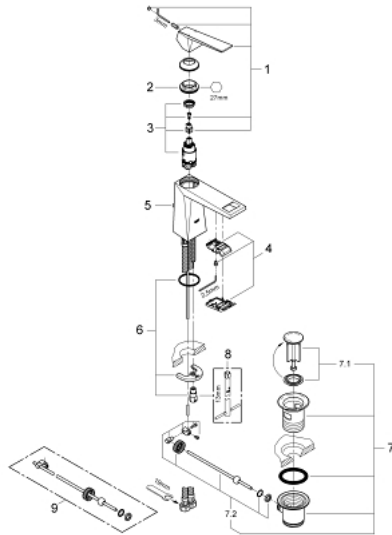

## 23 029 DC0 ALLURE BRILLIANT ОДНОВАЖІЛЬНИЙ ЗМІШУВАЧ ДЛЯ РАКОВИНИ 1/2" М-РОЗМІРУ

### ОПИС ПРОДУКТУ

- Колір: суперсталь
- монтаж на один отвір
- GROHE SilkMove 28 мм керамічний картридж
- обмежувач температури
- покриття GROHE LongLife
- GROHE FastFixation система швидкого монтажу
- 5.0 л/хв обмежувач витрати води
- вилив із вбудованим аератором
- набір донних клапанів 1 1/4"
- гнучкі з'єднувальні шланги
- рекомендований тиск 1.0 - 5.0 бар
- мінімальний рекомендований тиск 1.0 бар

### ЗАПАСНІ ЧАСТИНИ , березня 2018 – зараз

- 1: Важіль (Артикул запчастини 46793DC0)
- 2: Фітингове кільце (Артикул запчастини 46715000)
- 3: Картридж (Артикул запчастини 46580000)
- 4: Заїзд (Артикул запчастини 46794DC0)
- 5: Висувний стрижень (Артикул запчастини 46787DC0)
- 6: Комплект для кріплення хвостовика (Артикул запчастини 46249000)
- 7: Комплект зливу 1 1/4" (Артикул запчастини 28910DC0)
- 7.1: Заглушка (Артикул запчастини 07182DC0)
- 7.2: Ексцентриковий стрижень (Артикул запчастини 07052000)
- 8: Монтажний ключ (Артикул запчастини 19017000)\*
- 9: Ексцентриковий стрижень (Артикул запчастини 07341000)\*