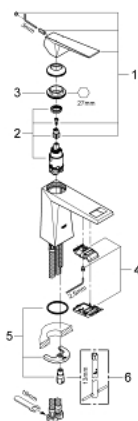

23 033 000 ALLURE BRILLIANT ОДНОВАЖІЛЬНИЙ ЗМІШУВАЧ ДЛЯ РАКОВИНИ 1/2" М-РОЗМІРУ

ОПИС ПРОДУКТУ

- Колір: хром
- монтаж на один отвір
- GROHE SilkMove 28 мм керамічний картридж
- обмежувач температури
- GROHE LongLife поверхня
- 5.0 л/хв обмежувач витрати води
- GROHE FastFixation система швидкого монтажу
- вилив із вбудованим аератором
- гладенький корпус
- гнучкі з'єднувальні шланги
- мінімальний рекомендований тиск 1.0 бар

23 033 000 ALLURE BRILLIANT ОДНОВАЖІЛЬНИЙ ЗМІШУВАЧ ДЛЯ РАКОВИНИ 1/2" М-РОЗМІРУ

ЗАПАСНІ ЧАСТИНИ , серпня 2010 – зараз

1: Важіль (Артикул запчастини 46793000)

2: Картридж (Артикул запчастини 46580000)

3: Фітингове кільце (Артикул запчастини 46715000)

4: Заїзд (Артикул запчастини 46794000)

5: Комплект для кріплення хвостовика (Артикул запчастини 46249000)

6: Монтажний ключ (Артикул запчастини 19017000)*

* Додаткові аксесуари