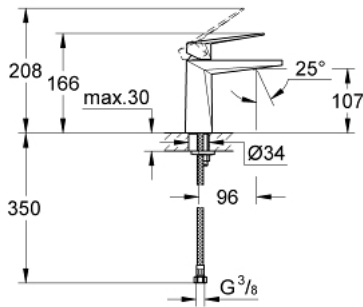

23 033 000 ALLURE BRILLIANT ОДНОВАЖІЛЬНИЙ ЗМІШУВАЧ ДЛЯ РАКОВИНИ 1/2" М-РОЗМІРУ

ОПИС ПРОДУКТУ

- Колір: хром
- монтаж на один отвір
- GROHE SilkMove 28 мм керамічний картридж
- обмежувач температури
- GROHE LongLife поверхня
- 5.0 л/хв обмежувач витрати води
- GROHE FastFixation система швидкого монтажу
- вилив із вбудованим аератором
- гладенький корпус
- гнучкі з'єднувальні шланги
- мінімальний рекомендований тиск 1.0 бар

23 033 000 ALLURE BRILLIANT ОДНОВАЖІЛЬНИЙ ЗМІШУВАЧ ДЛЯ РАКОВИНИ 1/2" М-РОЗМІРУ

ЗАПАСНІ ЧАСТИНИ , серпня 2010 – зараз

1: Важіль (Артикул запчастини 46793000)

2: Картридж (Артикул запчастини 46580000)

3: Фітингове кільце (Артикул запчастини 46715000)