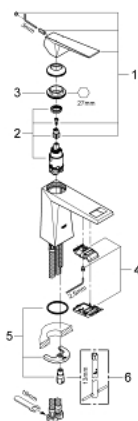

23 033 AL0 ALLURE BRILLIANT ОДНОВАЖІЛЬНИЙ ЗМІШУВАЧ ДЛЯ РАКОВИНИ 1/2" М-РОЗМІРУ

ОПИС ПРОДУКТУ

- Колір: графіт темний матовий
- монтаж на один отвір
- GROHE SilkMove 28 мм керамічний картридж
- обмежувач температури
- покриття GROHE LongLife
- 5.0 л/хв обмежувач витрати води
- GROHE FastFixation система швидкого монтажу
- вилив із вбудованим аератором
- гладенький корпус
- гнучкі з'єднувальні шланги
- мінімальний рекомендований тиск 1.0 бар

23 033 AL0 ALLURE BRILLIANT ОДНОВАЖІЛЬНИЙ ЗМІШУВАЧ ДЛЯ РАКОВИНИ 1/2" М-РОЗМІРУ

ЗАПАСНІ ЧАСТИНИ , березня 2018 – зараз

1: Важіль (Артикул запчастини 46793AL0)

2: Картридж (Артикул запчастини 46580000)

3: Фітингове кільце (Артикул запчастини 46715000)

4: Заїзд (Артикул запчастини 46794AL0)

5: Комплект для кріплення хвостовика (Артикул запчастини 46249000)

6: Монтажний ключ (Артикул запчастини 19017000)*

* Додаткові аксесуари