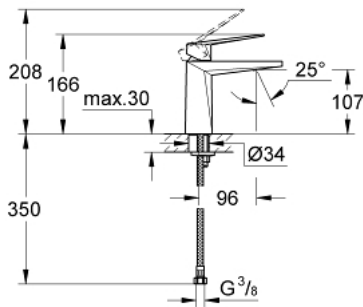

23 033 AL0 ALLURE BRILLIANT ОДНОВАЖІЛЬНИЙ ЗМІШУВАЧ ДЛЯ РАКОВИНИ 1/2" М-РОЗМІРУ

ОПИС ПРОДУКТУ

- Колір: графіт темний матовий
- монтаж на один отвір
- GROHE SilkMove 28 мм керамічний картридж
- обмежувач температури
- покриття GROHE LongLife
- 5.0 л/хв обмежувач витрати води
- GROHE FastFixation система швидкого монтажу
- вилив із вбудованим аератором
- гладенький корпус
- гнучкі з'єднувальні шланги
- мінімальний рекомендований тиск 1.0 бар

23 033 AL0 ALLURE BRILLIANT ОДНОВАЖІЛЬНИЙ ЗМІШУВАЧ ДЛЯ РАКОВИНИ 1/2" М-РОЗМІРУ

ЗАПАСНІ ЧАСТИНИ , березня 2018 – зараз

1: Важіль (Артикул запчастини 46793AL0)

2: Картридж (Артикул запчастини 46580000)

3: Фітингове кільце (Артикул запчастини 46715000)