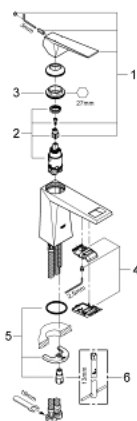

## 23 033 DC0 ALLURE BRILLIANT ОДНОВАЖІЛЬНИЙ ЗМІШУВАЧ ДЛЯ РАКОВИНИ 1/2" М-РОЗМІРУ

### ОПИС ПРОДУКТУ

- Колір: суперсталь
- монтаж на один отвір
- GROHE SilkMove 28 мм керамічний картридж
- обмежувач температури
- покриття GROHE LongLife
- 5.0 л/хв обмежувач витрати води
- GROHE FastFixation система швидкого монтажу
- вилив із вбудованим аератором
- гладенький корпус
- гнучкі з'єднувальні шланги
- мінімальний рекомендований тиск 1.0 бар

### ЗАПАСНІ ЧАСТИНИ , березня 2018 – зараз

1: Важіль (Артикул запчастини 46793DC0)

2: Картридж (Артикул запчастини 46580000)

3: Фітингове кільце (Артикул запчастини 46715000)

4: Заїзд (Артикул запчастини 46794DC0)