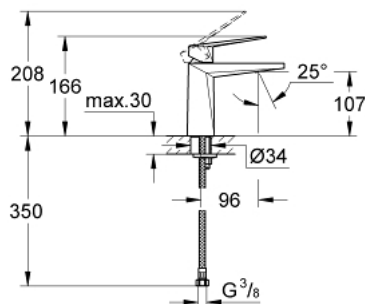

## 23 033 DC0 ALLURE BRILLIANT ОДНОВАЖІЛЬНИЙ ЗМІШУВАЧ ДЛЯ РАКОВИНИ 1/2" М-РОЗМІРУ

### ОПИС ПРОДУКТУ

- Колір: суперсталь
- монтаж на один отвір
- GROHE SilkMove 28 мм керамічний картридж
- обмежувач температури
- покриття GROHE LongLife
- 5.0 л/хв обмежувач витрати води
- GROHE FastFixation система швидкого монтажу
- вилив із вбудованим аератором
- гладенький корпус
- гнучкі з'єднувальні шланги
- мінімальний рекомендований тиск 1.0 бар