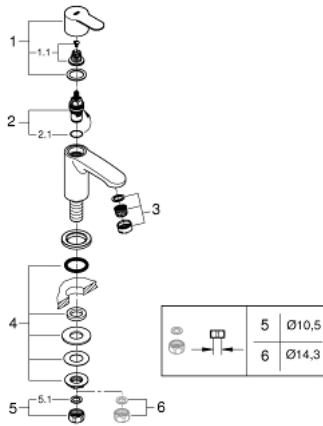

23 039 002 EUROSTYLE COSMOPOLITAN ВЕРТИКАЛЬНИЙ ЗМІШУВАЧ XS-РОЗМІРУ

ОПИС ПРОДУКТУ

- Колір: хром
- монтаж на один отвір
- металевий важіль
- керамічний головний елемент 1/2", 90°
- GROHE LongLife поверхня
- аератор
- мінімальний рекомендований тиск 1.0 бар
- клас шуму I відповідно до DIN 4109
- з'єднувальна гайка 1/2" x 10.5 мм

23 039 002 EUROSTYLE COSMOPOLITAN ВЕРТИКАЛЬНИЙ ЗМІШУВАЧ XS-РОЗМІРУ

ЗАПАСНІ ЧАСТИНИ , березня 2010 – зараз

1: Рукотка (Артикул запчастини 48067000)

1.1: Комплект для підключення змінної ручки (Артикул запчастини 45186000)

1.1.1: Ущільнювальне кільце Ø 18,2 x Ø 1,7 (Артикул запчастини 0392400M)

2: Керамічна голівка 1/2" (Артикул запчастини 45882000)

2.1: Ущільнювальне кільце Ø 18,2 x Ø 1,7 (Артикул запчастини 0392400M)

3: Економічний аератор (Артикул запчастини 13951000)

4: Вузол кріплення хвостовика 1/2" (Артикул запчастини 45000000)

5: Накідна гайка 1/2" (Артикул запчастини 1290100M)

5.1: Волокнистий ущільнювач Ø 18,5 x Ø 12 x 2 (Артикул запчастини 0138900M)

6: З'єднувальна гайка 1/2" x 14,5 мм (Артикул запчастини 1290200M)*