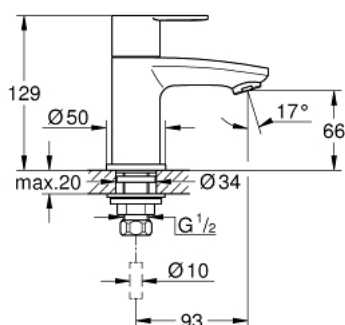

23 039 002 EUROSTYLE COSMOPOLITAN ВЕРТИКАЛЬНИЙ ЗМІШУВАЧ XS-РОЗМІРУ

ОПИС ПРОДУКТУ

- Колір: хром
- монтаж на один отвір
- металевий важіль
- керамічний головний елемент 1/2", 90°
- GROHE LongLife поверхня
- аератор
- мінімальний рекомендований тиск 1.0 бар
- клас шуму I відповідно до DIN 4109
- з'єднувальна гайка 1/2" x 10.5 мм

23 039 002 EUROSTYLE COSMOPOLITAN ВЕРТИКАЛЬНИЙ ЗМІШУВАЧ XS-РОЗМІРУ

ЗАПАСНІ ЧАСТИНИ , березня 2010 – зараз

1: Рукотка (Артикул запчастини 48067000)

1.1: Комплект для підключення змінної ручки (Артикул запчастини 45186000)

1.1.1: Ущільнювальне кільце Ø 18,2 x Ø 1,7 (Артикул запчастини 0392400M)

2: Керамічна голівка 1/2" (Артикул запчастини 45882000)

2.1: Ущільнювальне кільце Ø 18,2 x Ø 1,7 (Артикул запчастини 0392400M)

3: Економічний аератор (Артикул запчастини 13951000)

4: Вузол кріплення хвостовика 1/2" (Артикул запчастини 45000000)

5: Накідна гайка 1/2" (Артикул запчастини 1290100M)

5.1: Волокнистий ущільнювач Ø 18,5 x Ø 12 x 2 (Артикул запчастини 0138900M)

6: З'єднувальна гайка 1/2" x 14,5 мм (Артикул запчастини 1290200M)*