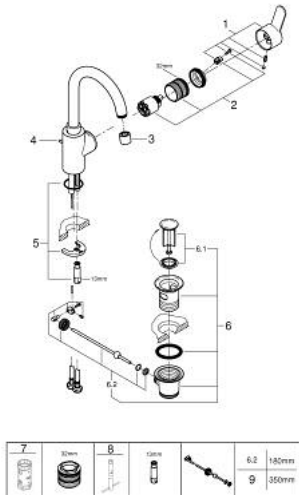

23 043 003 EUROSTYLE COSMOPOLITAN ОДНОВАЖИЛЬНИЙ ЗМІШУВАЧ ДЛЯ РАКОВИНИ 1/2" L-РОЗМІРУ

ОПИС ПРОДУКТУ

- Колір: хром
- монтаж на один отвір
- металевий важіль
- приховане кріплення важеля
- GROHE SilkMove 35 мм керамічний картридж
- регулювання витрати води
- GROHE LongLife поверхня
- внутрішні водні канали - без свинцю та нікелю
- GROHE FastFixation система швидкого монтажу
- аератор
- обертвий вилив
- зі стопором
- набір донних клапанів 1 1/4"
- гнучкі з'єднувальні шланги
- мінімальний рекомендований тиск 1.0 бар

23 043 003 EUROSTYLE COSMOPOLITAN ОДНОВАЖИЛЬНИЙ ЗМІШУВАЧ ДЛЯ РАКОВИНИ 1/2" L-РОЗМІРУ

ЗАПАСНІ ЧАСТИНИ , серпня 2017 – зараз

- 1: Важіль (Артикул запчастини 46750000)
- 2: Картридж (Артикул запчастини 46374000)
- 3: Аератор (Артикул запчастини 48418000)
- 4: Висувний стрижень (Артикул запчастини 46739000)
- 5: Комплект для кріплення хвостовика (Артикул запчастини 46671000)
- 6: Комплект зливу 1 1/4" (Артикул запчастини 28910000)
- 6.1: Заглушка (Артикул запчастини 07182000)
- 6.2: Ексцентриковий стрижень (Артикул запчастини 07052000)
- 7: Свічковий ключ (Артикул запчастини 19332000)*
- 8: Монтажний ключ (Артикул запчастини 19017000)*
- 9: Ексцентриковий стрижень (Артикул запчастини 07341000)*