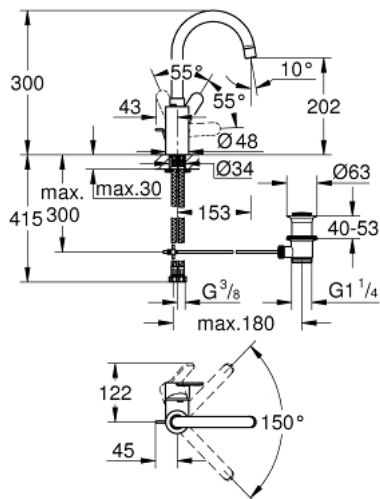

23 043 003 EUROSTYLE COSMOPOLITAN ОДНОВАЖИЛЬНИЙ ЗМІШУВАЧ ДЛЯ РАКОВИНИ 1/2" L-РОЗМІРУ

ОПИС ПРОДУКТУ

- Колір: хром
- монтаж на один отвір
- металевий важіль
- приховане кріплення важеля
- GROHE SilkMove 35 мм керамічний картридж
- регулювання витрати води
- GROHE LongLife поверхня
- внутрішні водні канали - без свинцю та нікелю
- GROHE FastFixation система швидкого монтажу
- аератор
- обертвий вилив
- зі стопором
- набір донних клапанів 1 1/4"
- гнучкі з'єднувальні шланги
- мінімальний рекомендований тиск 1.0 бар

23 043 003 EUROSTYLE COSMOPOLITAN ОДНОВАЖИЛЬНИЙ ЗМІШУВАЧ ДЛЯ РАКОВИНИ 1/2" L-РОЗМІРУ

ЗАПАСНІ ЧАСТИНИ , серпня 2017 – зараз

- 1: Важіль (Артикул запчастини 46750000)
- 2: Картридж (Артикул запчастини 46374000)
- 3: Аератор (Артикул запчастини 48418000)
- 4: Висувний стрижень (Артикул запчастини 46739000)
- 5: Комплект для кріплення хвостовика (Артикул запчастини 46671000)
- 6: Комплект зливу 1 1/4" (Артикул запчастини 28910000)
- 6.1: Заглушка (Артикул запчастини 07182000)
- 6.2: Ексцентриковий стрижень (Артикул запчастини 07052000)
- 7: Свічковий ключ (Артикул запчастини 19332000)*
- 8: Монтажний ключ (Артикул запчастини 19017000)*
- 9: Ексцентриковий стрижень (Артикул запчастини 07341000)*