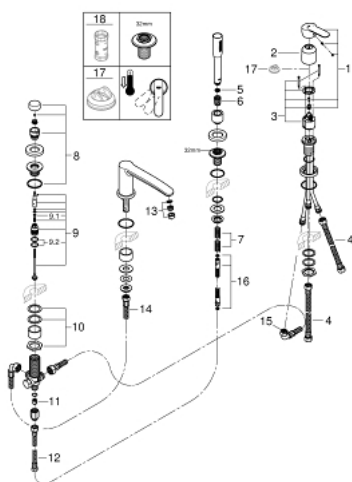

23 048 003 EUROSTYLE COSMOPOLITAN ОДНОВАЖІЛЬНИЙ ЗМІШУВАЧ ДЛЯ ВАННИ НА 4 ОТВОРИ

ОПИС ПРОДУКТУ

- Колір: хром
- GROHE SilkMove 46 мм керамічний картридж
- GROHE LongLife поверхня
- складається із:
 - попередньо змонтоване кріплення для виливу
 - робочий елемент одноважільного змішувача
 - вилив для ванни з аератором
 - перемикач ванна/душ
- Euphoria Cosmopolitan ручний душ 6.6 л/хв
- металевий душовий шланг 2000 мм (завжди у хромі для будь-якого кольору набору)
- гнучкі з'єднувальні шланги
- підключення для душового шлангу
- захист від зворотнього потоку
- може використовуватися із 29 037 000
- мінімальний рекомендований тиск 1.0 бар

23 048 003 EUROSTYLE COSMOPOLITAN ОДНОВАЖИЛЬНИЙ ЗМІШУВАЧ ДЛЯ ВАННИ НА 4 ОТВОРИ

ЗАПАСНІ ЧАСТИНИ , листопада 2016 – зараз

- 1: Важіль (Артикул запчастини 46726000)
 - 2: Ковпачок (Артикул запчастини 46727000)
 - 3: Картридж (Артикул запчастини 46048000)
 - 4: З'єднувальний шланг (Артикул запчастини 07227000)
 - 5: Фільтр для затримання бруду (Артикул запчастини 0700200M)
 - 6: Конусна гайка (Артикул запчастини 08864000)
 - 7: Притискна пружина (Артикул запчастини 00869000)
 - 8: Ручка перемикача (Артикул запчастини 46721000)
 - 9: Перемикач (Артикул запчастини 45443000)
 - 9.1: Ущільнювальна шайба $\varnothing 6 \times \varnothing 2$ (Артикул запчастини 0128300M)
 - 9.2: Ущільнювальна шайба (Артикул запчастини 0120500M)
 - 10: Змінний комплект для кріплення хвостовика (Артикул запчастини 45444000)
 - 11: Зворотний клапан (Артикул запчастини 08565000)
 - 12: З'єднувальний шланг (Артикул запчастини 07300000)
 - 13: Аератор (Артикул запчастини 13922000)
 - 14: З'єднувальний шланг (Артикул запчастини 48018000)
 - 15: З'єднувальний шланг (Артикул запчастини 48017000)
 - 16: Металевий душовий шланг (Артикул запчастини 28146000)
 - 17: Обмежувач температури (Артикул запчастини 46375000)*
 - 18: Свічковий ключ (Артикул запчастини 19332000)*
- * Додаткові аксесуари