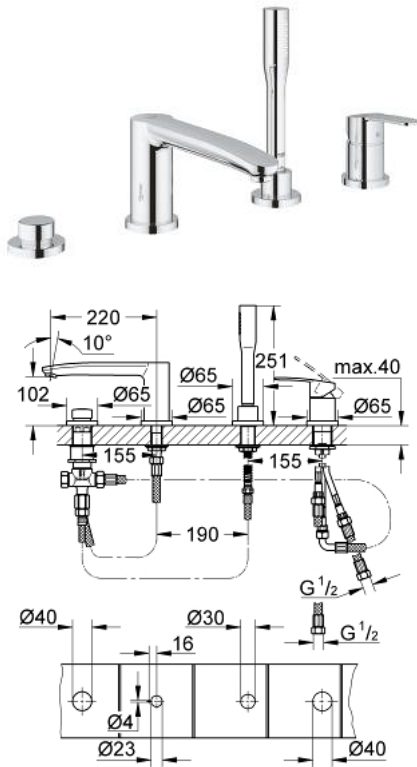

23 048 003 EUROSTYLE COSMOPOLITAN ОДНОВАЖІЛЬНИЙ ЗМІШУВАЧ ДЛЯ ВАННИ НА 4 ОТВОРИ

ОПИС ПРОДУКТУ

- Колір: хром
- GROHE SilkMove 46 мм керамічний картридж
- GROHE LongLife поверхня
- складається із:
 - попередньо змонтоване кріплення для виливу
 - робочий елемент одноважільного змішувача
 - вилив для ванни з аератором
 - перемикач ванна/душ
- Euphoria Cosmopolitan ручний душ 6.6 л/хв
- металевий душовий шланг 2000 мм (завжди у хромі для будь-якого кольору набору)
- гнучкі з'єднувальні шланги
- підключення для душового шлангу
- захист від зворотнього потоку
- може використовуватися із 29 037 000
- мінімальний рекомендований тиск 1.0 бар

23 048 003 EUROSTYLE COSMOPOLITAN ОДНОВАЖИЛЬНИЙ ЗМІШУВАЧ ДЛЯ ВАННИ НА 4 ОТВОРИ

ЗАПАСНІ ЧАСТИНИ , листопада 2016 – зараз

- 1: Важіль (Артикул запчастини 46726000)
 - 2: Ковпачок (Артикул запчастини 46727000)
 - 3: Картридж (Артикул запчастини 46048000)
 - 4: З'єднувальний шланг (Артикул запчастини 07227000)
 - 5: Фільтр для затримання бруду (Артикул запчастини 0700200M)
 - 6: Конусна гайка (Артикул запчастини 08864000)
 - 7: Притискна пружина (Артикул запчастини 00869000)
 - 8: Ручка перемикача (Артикул запчастини 46721000)
 - 9: Перемикач (Артикул запчастини 45443000)
 - 9.1: Ущільнювальна шайба $\varnothing 6 \times \varnothing 2$ (Артикул запчастини 0128300M)
 - 9.2: Ущільнювальна шайба (Артикул запчастини 0120500M)
 - 10: Змінний комплект для кріплення хвостовика (Артикул запчастини 45444000)
 - 11: Зворотний клапан (Артикул запчастини 08565000)
 - 12: З'єднувальний шланг (Артикул запчастини 07300000)
 - 13: Аератор (Артикул запчастини 13922000)
 - 14: З'єднувальний шланг (Артикул запчастини 48018000)
 - 15: З'єднувальний шланг (Артикул запчастини 48017000)
 - 16: Металевий душовий шланг (Артикул запчастини 28146000)
 - 17: Обмежувач температури (Артикул запчастини 46375000)*
 - 18: Свічковий ключ (Артикул запчастини 19332000)*
- * Додаткові аксесуари