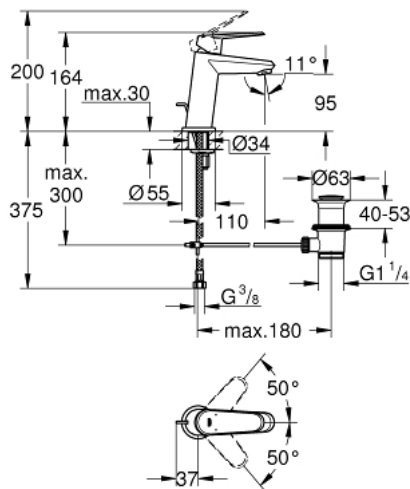

23 049 002 EURODISC COSMOPOLITAN ОДНОВАЖІЛЬНИЙ ЗМІШУВАЧ ДЛЯ РАКОВИНИ 3/8" S-РОЗМІРУ

ОПИС ПРОДУКТУ

- Колір: хром
- монтаж на один отвір
- металевий важіль
- GROHE SilkMove 28 мм керамічний картридж
- GROHE LongLife поверхня
- GROHE FastFixation система швидкого монтажу
- аератор
- набір донних клапанів 1 1/4"
- гнучкі з'єднувальні шланги

23 049 002 EURODISC COSMOPOLITAN ОДНОВАЖІЛЬНИЙ ЗМІШУВАЧ ДЛЯ РАКОВИНИ 3/8" S-РОЗМІРУ

ЗАПАСНІ ЧАСТИНИ , січня 2012 – зараз

- 1: Важіль (Артикул запчастини 46740000)
- 2: Фітингове кільце (Артикул запчастини 46715000)
- 3: Картридж (Артикул запчастини 46580000)
- 4: Висувний стрижень (Артикул запчастини 46739000)
- 5: Аератор (Артикул запчастини 13929000)
- 6: Center ring (Артикул запчастини 46719000)
- 7: Опорна плита (Артикул запчастини 48165000)
- 8: Комплект для кріплення хвостовика (Артикул запчастини 46645000)
- 9: Комплект зливу 1 1/4" (Артикул запчастини 28910000)
- 9.1: Заглушка (Артикул запчастини 07182000)
- 9.2: Ексцентричний стрижень (Артикул запчастини 07052000)
- 10: Монтажний ключ (Артикул запчастини 19017000)*