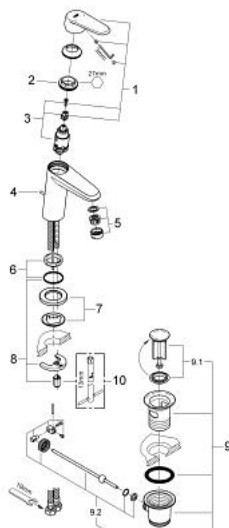

23 049 002 EURODISC COSMOPOLITAN ОДНОВАЖІЛЬНИЙ ЗМІШУВАЧ ДЛЯ РАКОВИНИ 3/8" S-РОЗМІРУ

ОПИС ПРОДУКТУ

- Колір: хром
- монтаж на один отвір
- металевий важіль
- GROHE SilkMove 28 мм керамічний картридж
- GROHE LongLife поверхня
- GROHE FastFixation система швидкого монтажу
- аератор
- набір донних клапанів 1 1/4"
- гнучкі з'єднувальні шланги

23 049 002 EURODISC COSMOPOLITAN ОДНОВАЖІЛЬНИЙ ЗМІШУВАЧ ДЛЯ РАКОВИНИ 3/8" S-РОЗМІРУ

ЗАПАСНІ ЧАСТИНИ , січня 2012 – зараз

- 1: Важіль (Артикул запчастини 46740000)
- 2: Фітингове кільце (Артикул запчастини 46715000)
- 3: Картридж (Артикул запчастини 46580000)
- 4: Висувний стрижень (Артикул запчастини 46739000)
- 5: Аератор (Артикул запчастини 13929000)
- 6: Center ring (Артикул запчастини 46719000)
- 7: Опорна плита (Артикул запчастини 48165000)
- 8: Комплект для кріплення хвостовика (Артикул запчастини 46645000)
- 9: Комплект зливу 1 1/4" (Артикул запчастини 28910000)
- 9.1: Заглушка (Артикул запчастини 07182000)
- 9.2: Ексцентричний стрижень (Артикул запчастини 07052000)
- 10: Монтажний ключ (Артикул запчастини 19017000)*