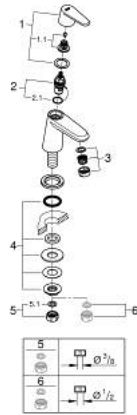

## 23 051 002 EURODISC COSMOPOLITAN ВЕРТИКАЛЬНИЙ ЗМІШУВАЧ XS-РОЗМІРУ

### ОПИС ПРОДУКТУ

- Колір: хром
- монтаж на один отвір
- металевий важіль
- керамічний головний елемент 1/2", 90°
- GROHE LongLife поверхня
- GROHE EcoJoy – технологія неперевершеного потоку при економному використанні води
- максимальна витрата (при тиску 3 бар) 5 л/хв
- аератор із функцією SpeedClean
- з'єднувальна гайка 1/2" x 10.5 мм
- мінімальний рекомендований тиск 1.0 бар
- клас шуму I відповідно до DIN 4109

### ЗАПАСНІ ЧАСТИНИ , березня 2016 – зараз

1: Рукотка (Артикул запчастини 48060000)

1.1: Комплект для підключення змінної ручки (Артикул запчастини 45186000)

1.1.1: Ущільнювальне кільце Ø 18,2 x Ø 1,7 (Артикул запчастини 0392400М)

2: Керамічна голівка 1/2" (Артикул запчастини 45882000)

2.1: Ущільнювальне кільце Ø 18,2 x Ø 1,7 (Артикул запчастини 0392400М)

3: Аератор (Артикул запчастини 48159000)

4: Вузол кріплення хвостовика 1/2" (Артикул запчастини 45000000)