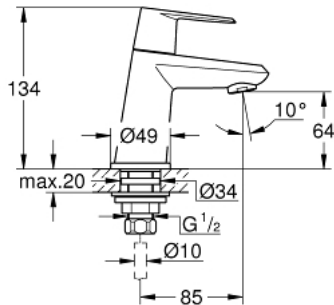

## 23 051 002 EURODISC COSMOPOLITAN ВЕРТИКАЛЬНИЙ ЗМІШУВАЧ XS-РОЗМІРУ

### ОПИС ПРОДУКТУ

- Колір: хром
- монтаж на один отвір
- металевий важіль
- керамічний головний елемент 1/2", 90°
- GROHE LongLife поверхня
- GROHE EcoJoy – технологія неперевершеного потоку при економному використанні води
- максимальна витрата (при тиску 3 бар) 5 л/хв
- аератор із функцією SpeedClean
- з'єднувальна гайка 1/2" x 10.5 мм
- мінімальний рекомендований тиск 1.0 бар
- клас шуму I відповідно до DIN 4109

### ЗАПАСНІ ЧАСТИНИ , березня 2016 – зараз

1: Рукотка (Артикул запчастини 48060000)

1.1: Комплект для підключення змінної ручки (Артикул запчастини 45186000)

1.1.1: Ущільнювальне кільце Ø 18,2 x Ø 1,7 (Артикул запчастини 0392400М)