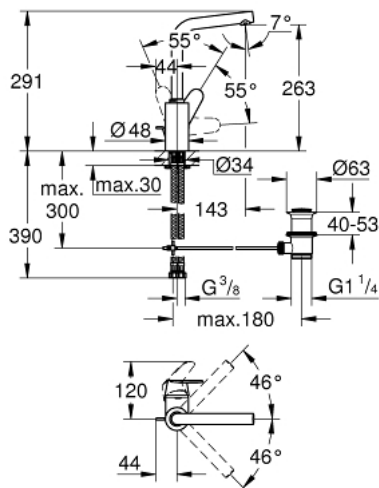

23 054 002 EURODISC COSMOPOLITAN ОДНОВАЖІЛЬНИЙ ЗМІШУВАЧ ДЛЯ РАКОВИНИ 1/2" L-РОЗМІРУ

ОПИС ПРОДУКТУ

- Колір: хром
- монтаж на один отвір
- металевий важіль
- приховане кріплення важеля
- GROHE SilkMove 35 мм керамічний картридж
- регулювання витрати води
- GROHE LongLife поверхня
- GROHE FastFixation Plus система швидкого монтажу
- аератор
- обертовий трубкоподібний вилив зі стопром
- набір донних клапанів 1 1/4"
- гнучкі з'єднувальні шланги
- мінімальний рекомендований тиск 1.0 бар
- додатковий обмежувач температури 46 375 000

23 054 002 EURODISC COSMOPOLITAN ОДНОВАЖІЛЬНИЙ ЗМІШУВАЧ ДЛЯ РАКОВИНИ 1/2" L-РОЗМІРУ

ЗАПАСНІ ЧАСТИНИ , липня 2016 – зараз

- 1: Важіль (Артикул запчастини 46741000)
- 2: Гвинтова муфта (Артикул запчастини 46460000)
- 3: Картридж (Артикул запчастини 46374000)
- 4: Вилив (Артикул запчастини 13231000)
- 4.1: Запобіжне кільце (Артикул запчастини 0806500M)
- 4.2: Ущільнювальна шайба (Артикул запчастини 0128500M)
- 4.3: Аератор (Артикул запчастини 64186000)
- 5: Висувний стрижень (Артикул запчастини 46739000)
- 6: Комплект для кріплення хвостовика (Артикул запчастини 46671000)
- 7: Комплект зливу 1 1/4" (Артикул запчастини 28910000)
- 7.1: Заглушка (Артикул запчастини 07182000)
- 7.2: Ексцентриковий стрижень (Артикул запчастини 07052000)
- 8: З'єднувальний шланг (Артикул запчастини 46255000)
- 9: Обмежувач температури (Артикул запчастини 46375000)*
- 10: Ексцентриковий стрижень (Артикул запчастини 07341000)*
- 11: Свічковий ключ (Артикул запчастини 19332000)*
- 12: Монтажний ключ (Артикул запчастини 19017000)*