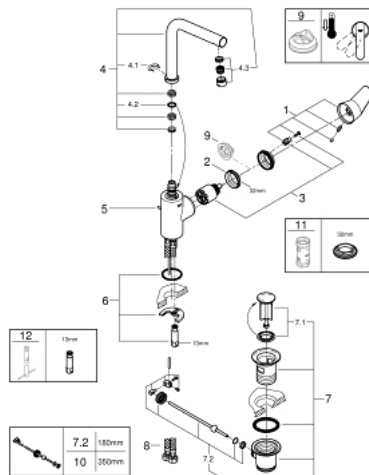

23 054 002 EURODISC COSMOPOLITAN ОДНОВАЖІЛЬНИЙ ЗМІШУВАЧ ДЛЯ РАКОВИНИ 1/2" L-РОЗМІРУ

ОПИС ПРОДУКТУ

- Колір: хром
- монтаж на один отвір
- металевий важіль
- приховане кріплення важеля
- GROHE SilkMove 35 мм керамічний картридж
- регулювання витрати води
- GROHE LongLife поверхня
- GROHE FastFixation Plus система швидкого монтажу
- аератор
- обертовий трубкоподібний вилив зі стопром
- набір донних клапанів 1 1/4"
- гнучкі з'єднувальні шланги
- мінімальний рекомендований тиск 1.0 бар
- додатковий обмежувач температури 46 375 000

23 054 002 EURODISC COSMOPOLITAN ОДНОВАЖІЛЬНИЙ ЗМІШУВАЧ ДЛЯ РАКОВИНИ 1/2" L-РОЗМІРУ

ЗАПАСНІ ЧАСТИНИ , липня 2016 – зараз

- 1: Важіль (Артикул запчастини 46741000)
- 2: Гвинтова муфта (Артикул запчастини 46460000)
- 3: Картридж (Артикул запчастини 46374000)
- 4: Вилив (Артикул запчастини 13231000)
- 4.1: Запобіжне кільце (Артикул запчастини 0806500M)
- 4.2: Ущільнювальна шайба (Артикул запчастини 0128500M)
- 4.3: Аератор (Артикул запчастини 64186000)
- 5: Висувний стрижень (Артикул запчастини 46739000)
- 6: Комплект для кріплення хвостовика (Артикул запчастини 46671000)
- 7: Комплект зливу 1 1/4" (Артикул запчастини 28910000)
- 7.1: Заглушка (Артикул запчастини 07182000)
- 7.2: Ексцентриковий стрижень (Артикул запчастини 07052000)
- 8: З'єднувальний шланг (Артикул запчастини 46255000)
- 9: Обмежувач температури (Артикул запчастини 46375000)*
- 10: Ексцентриковий стрижень (Артикул запчастини 07341000)*
- 11: Свічковий ключ (Артикул запчастини 19332000)*
- 12: Монтажний ключ (Артикул запчастини 19017000)*