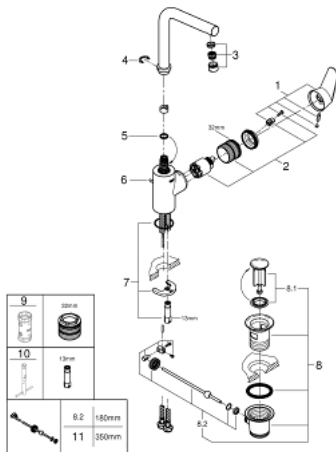

## 23 054 003 EURODISC COSMOPOLITAN ОДНОВАЖІЛЬНИЙ ЗМІШУВАЧ ДЛЯ РАКОВИНИ 1/2" L-РОЗМІРУ

### ОПИС ПРОДУКТУ

- Колір: хром
- монтаж на один отвір
- металевий важіль
- приховане кріплення важеля
- GROHE SilkMove 35 мм керамічний картридж
- регулювання витрати води
- GROHE LongLife поверхня
- GROHE FastFixation Plus система швидкого монтажу
- аератор
- обертовий трубкоподібний вилив зі стопром
- регульована площина обертання 0° / 150° / 360°
- набір донних клапанів 1 1/4"
- гнучкі з'єднувальні шланги
- мінімальний рекомендований тиск 1.0 бар
- додатковий обмежувач температури 46 375 000

### ЗАПАСНІ ЧАСТИНИ , серпня 2017 – зараз

- 1: Важіль (Артикул запчастини 46750000)
- 2: Картридж (Артикул запчастини 46374000)
- 3: Аератор (Артикул запчастини 64186000)
- 4: Запобіжне кільце (Артикул запчастини 48420000)
- 5: Ущільнювальна шайба (Артикул запчастини 0128500M)
- 6: Висувний стрижень (Артикул запчастини 46739000)
- 7: Комплект для кріплення хвостовика (Артикул запчастини 46671000)
- 8: Комплект зливу 1 1/4" (Артикул запчастини 28910000)
- 8.1: Заглушка (Артикул запчастини 07182000)
- 8.2: Ексцентриковий стрижень (Артикул запчастини 07052000)
- 9: Свічковий ключ (Артикул запчастини 19332000)\*
- 10: Монтажний ключ (Артикул запчастини 19017000)\*
- 11: Ексцентриковий стрижень (Артикул запчастини 07341000)\*