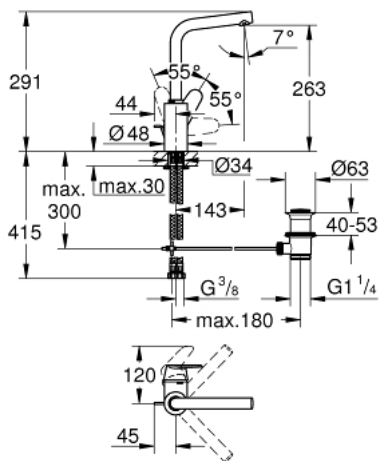

## 23 054 003 EURODISC COSMOPOLITAN ОДНОВАЖІЛЬНИЙ ЗМІШУВАЧ ДЛЯ РАКОВИНИ 1/2" L-РОЗМІРУ

### ОПИС ПРОДУКТУ

- Колір: хром
- монтаж на один отвір
- металевий важіль
- приховане кріплення важеля
- GROHE SilkMove 35 мм керамічний картридж
- регулювання витрати води
- GROHE LongLife поверхня
- GROHE FastFixation Plus система швидкого монтажу
- аератор
- обертовий трубкоподібний вилив зі стопром
- регульована площина обертання 0° / 150° / 360°
- набір донних клапанів 1 1/4"
- гнучкі з'єднувальні шланги
- мінімальний рекомендований тиск 1.0 бар
- додатковий обмежувач температури 46 375 000

### ЗАПАСНІ ЧАСТИНИ , серпня 2017 – зараз

- 1: Важіль (Артикул запчастини 46750000)
- 2: Картридж (Артикул запчастини 46374000)
- 3: Аератор (Артикул запчастини 64186000)
- 4: Запобіжне кільце (Артикул запчастини 48420000)
- 5: Ущільнювальна шайба (Артикул запчастини 0128500M)
- 6: Висувний стрижень (Артикул запчастини 46739000)
- 7: Комплект для кріплення хвостовика (Артикул запчастини 46671000)
- 8: Комплект зливу 1 1/4" (Артикул запчастини 28910000)
- 8.1: Заглушка (Артикул запчастини 07182000)
- 8.2: Ексцентриковий стрижень (Артикул запчастини 07052000)
- 9: Свічковий ключ (Артикул запчастини 19332000)\*
- 10: Монтажний ключ (Артикул запчастини 19017000)\*
- 11: Ексцентриковий стрижень (Артикул запчастини 07341000)\*