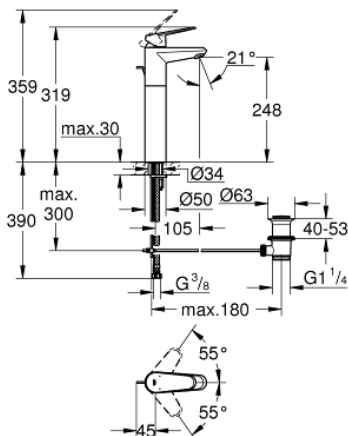

23 055 002 EURODISC COSMOPOLITAN ОДНОВАЖІЛЬНИЙ ЗМІШУВАЧ ДЛЯ РАКОВИНИ 1/2" XL-РОЗМІРУ

ОПИС ПРОДУКТУ

- Колір: хром
- монтаж на один отвір
- металевий важіль
- для окремо розташованих раковин
- GROHE SilkMove 35 мм керамічний картридж
- регулювання витрати води
- можливість встановити мінімальну витрату води при бл. 2.5 л/хв
- GROHE LongLife поверхня
- GROHE FastFixation система швидкого монтажу
- аератор
- набір донних клапанів 1 1/4"
- гнучкі з'єднувальні шланги
- додатковий обмежувач температури 46 375 000
- клас шуму I відповідно до DIN 4109

23 055 002 EURODISC COSMOPOLITAN ОДНОВАЖІЛЬНИЙ ЗМІШУВАЧ ДЛЯ РАКОВИНИ 1/2" XL-РОЗМІРУ

ЗАПАСНІ ЧАСТИНИ , березня 2010 – зараз

- 1: Важіль (Артикул запчастини 46738000)
- 2: Ковпачок (Артикул запчастини 46492000)
- 3: Гвинтова муфта (Артикул запчастини 46460000)
- 4: Картридж (Артикул запчастини 46374000)
- 5: Висувний стрижень (Артикул запчастини 46739000)
- 6: Аератор (Артикул запчастини 13929000)
- 7: Комплект для кріплення хвостовика (Артикул запчастини 46645000)
- 8: Комплект зливу 1 1/4" (Артикул запчастини 28910000)
- 8.1: Заглушка (Артикул запчастини 07182000)
- 8.2: Ексцентриковий стрижень (Артикул запчастини 07052000)
- 9: Обмежувач температури (Артикул запчастини 46375000)*
- 10: Свічковий ключ (Артикул запчастини 19332000)*