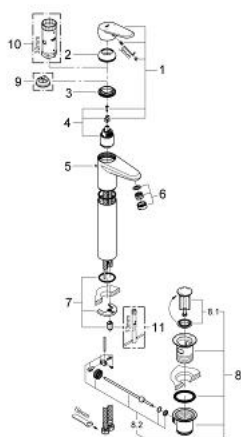

23 055 002 EURODISC COSMOPOLITAN ОДНОВАЖІЛЬНИЙ ЗМІШУВАЧ ДЛЯ РАКОВИНИ 1/2" XL-РОЗМІРУ

ОПИС ПРОДУКТУ

- Колір: хром
- монтаж на один отвір
- металевий важіль
- для окремо розташованих раковин
- GROHE SilkMove 35 мм керамічний картридж
- регулювання витрати води
- можливість встановити мінімальну витрату води при бл. 2.5 л/хв
- GROHE LongLife поверхня
- GROHE FastFixation система швидкого монтажу
- аератор
- набір донних клапанів 1 1/4"
- гнучкі з'єднувальні шланги
- додатковий обмежувач температури 46 375 000
- клас шуму I відповідно до DIN 4109

23 055 002 EURODISC COSMOPOLITAN ОДНОВАЖІЛЬНИЙ ЗМІШУВАЧ ДЛЯ РАКОВИНИ 1/2" XL-РОЗМІРУ

ЗАПАСНІ ЧАСТИНИ , березня 2010 – зараз

- 1: Важіль (Артикул запчастини 46738000)
- 2: Ковпачок (Артикул запчастини 46492000)
- 3: Гвинтова муфта (Артикул запчастини 46460000)
- 4: Картридж (Артикул запчастини 46374000)
- 5: Висувний стрижень (Артикул запчастини 46739000)
- 6: Аератор (Артикул запчастини 13929000)
- 7: Комплект для кріплення хвостовика (Артикул запчастини 46645000)
- 8: Комплект зливу 1 1/4" (Артикул запчастини 28910000)
- 8.1: Заглушка (Артикул запчастини 07182000)
- 8.2: Ексцентриковий стрижень (Артикул запчастини 07052000)
- 9: Обмежувач температури (Артикул запчастини 46375000)*
- 10: Свічковий ключ (Артикул запчастини 19332000)*