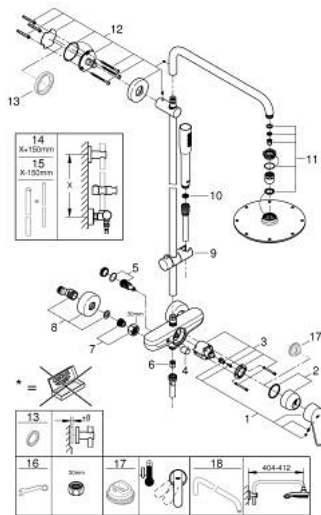

23 058 003 EUPHORIA EURODISC COSMOPOLITAN SYSTEM 210 ДУШОВА СИСТЕМА ІЗ ОДНОВАЖІЛЬНИМ ЗМІШУВАЧЕМ НАСТІННОГО МОНТАЖУ

ЗАПАСНІ ЧАСТИНИ , червня 2017 – зараз

- 1: Важіль (Артикул запчастини 46743000)
- 2: Ковпачок (Артикул запчастини 46427000)
- 3: Картридж (Артикул запчастини 46048000)
- 4: Ручка перемикача (Артикул запчастини 64309000)
- 5: Перемикач (Артикул запчастини 48178000)
- 6: Зворотний клапан (Артикул запчастини 08565000)
- 7: Гвинтове з'єднання 1/2" (Артикул запчастини 45044000)
- 8: S-з'єднання (Артикул запчастини 12662000)
- 9: Ковзаючий елемент (Артикул запчастини 12140000)
- 10: Фільтр для затримання бруду (Артикул запчастини 0700200M)
- 11: Комплект запчастин (Артикул запчастини 45933000)
- 12: Тримач душової штанги (Артикул запчастини 48279000)
- 13: Шайба вирівнювання (Артикул запчастини 27180000)*
- 14: Душова штанга для переоснащення (Артикул запчастини 48053000)*
- 15: Душова штанга для переоснащення (Артикул запчастини 48054000)*
- 16: Спеціальний ключ (Артикул запчастини 19377000)*
- 17: Обмежувач температури (Артикул запчастини 46308000)*
- 18: Душовий кронштейн для душових систем (Артикул запчастини 14047000)*