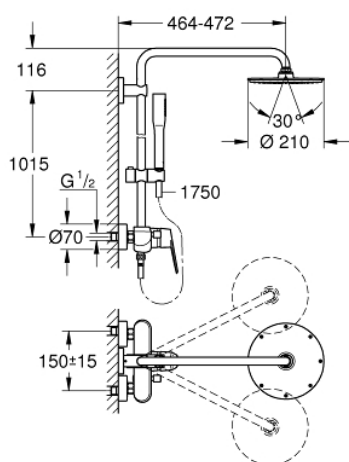

23 058 003 EUPHORIA EURODISC COSMOPOLITAN SYSTEM 210 ДУШОВА СИСТЕМА ІЗ ОДНОВАЖІЛЬНИМ ЗМІШУВАЧЕМ НАСТІННОГО МОНТАЖУ

ОПИС ПРОДУКТУ

- Колір: хром
- складається із:
 - 450 мм горизонтальний поворотний душовий кронштейн
 - одноважільний змішувач для душу із перемикачем
 - вибір між:
 - металевий верхній душ Rainshower Cosmopolitan 210 (28 368 000)
 - режим струменю Rain
 - максимальна витрата (при тиску 3 бар) 16 л/хв
 - із шаровим шарніром
 - кут повороту $\pm 15^\circ$
 - ручний душ Euphoria Cosmopolitan Stick (27 400)
 - режим струменю Rain
 - максимальна витрата (при тиску 3 бар): 8,5 л/хв
 - регулюється по висоті за допомогою ковзаючого елемента
 - душовий шланг Silverflex 1750 мм 1/2" x 1/2" (28 388 000)
 - максимальна витрата (при тиску 3 бар) 16 л/хв
 - GROHE SilkMove 46 мм керамічний картридж
 - GROHE DreamSpray розкішний потік води
 - GROHE LongLife поверхня
 - GROHE SpeedClean – технологія, що запобігає утворенню вапняного нальоту
 - Inner WaterGuide - внутрішня ізоляція для захисту поверхні
 - TwistStop - технологія, що запобігає перекручуванню шланга
 - придатний для швидкодіючих нагрівачів від 18 кВт/год
 - мінімальна витрата води 5 л/хв