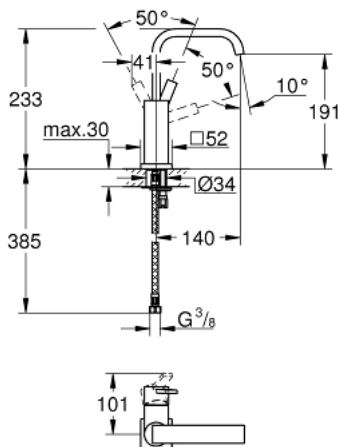

23 076 000 ALLURE ОДНОВАЖІЛЬНИЙ ЗМІШУВАЧ ДЛЯ РАКОВИНИ 1/2" L-РОЗМІРУ

ОПИС ПРОДУКТУ

- Колір: хром
- монтаж на один отвір
- GROHE SilkMove 28 мм керамічний картридж
- GROHE LongLife поверхня
- GROHE Water Saving обмежувач витрати води 6.0 л/хв
- система швидкого монтажу
- аератор
- U-вилив
- без тяги та зливного гарнітуру
- гнучкі з'єднувальні шланги

23 076 000 ALLURE ОДНОВАЖИЛЬНИЙ ЗМІШУВАЧ ДЛЯ РАКОВИНИ 1/2" L-РОЗМІРУ

ЗАПАСНІ ЧАСТИНИ , серпня 2016 – зараз

- 1: Важіль (Артикул запчастини 46610000)
- 2: Ковпачок (Артикул запчастини 46581000)
- 3: Фітингове кільце (Артикул запчастини 07419000)
- 4: Картридж (Артикул запчастини 46580000)
- 5: Комплект для кріплення хвостовика (Артикул запчастини 46671000)
- 6: Аератор (Артикул запчастини 13220000)
- 7: З'єднувальний шланг (Артикул запчастини 46255000)
- 8: Монтажний ключ (Артикул запчастини 19017000)*