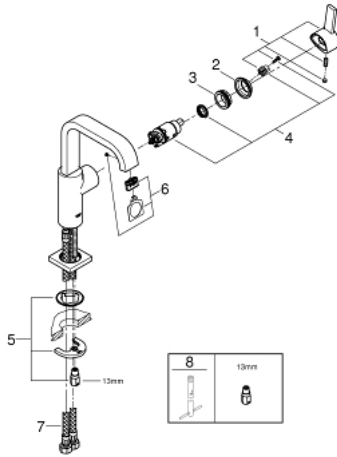

23 076 000 ALLURE ОДНОВАЖІЛЬНИЙ ЗМІШУВАЧ ДЛЯ РАКОВИНИ 1/2" L-РОЗМІРУ

ОПИС ПРОДУКТУ

- Колір: хром
- монтаж на один отвір
- GROHE SilkMove 28 мм керамічний картридж
- GROHE LongLife поверхня
- GROHE Water Saving обмежувач витрати води 6.0 л/хв
- система швидкого монтажу
- аератор
- U-вилив
- без тяги та зливного гарнітуру
- гнучкі з'єднувальні шланги

23 076 000 ALLURE ОДНОВАЖИЛЬНИЙ ЗМІШУВАЧ ДЛЯ РАКОВИНИ 1/2" L-РОЗМІРУ

ЗАПАСНІ ЧАСТИНИ , серпня 2016 – зараз

- 1: Важіль (Артикул запчастини 46610000)
- 2: Ковпачок (Артикул запчастини 46581000)
- 3: Фітингове кільце (Артикул запчастини 07419000)
- 4: Картридж (Артикул запчастини 46580000)
- 5: Комплект для кріплення хвостовика (Артикул запчастини 46671000)
- 6: Аератор (Артикул запчастини 13220000)
- 7: З'єднувальний шланг (Артикул запчастини 46255000)
- 8: Монтажний ключ (Артикул запчастини 19017000)*